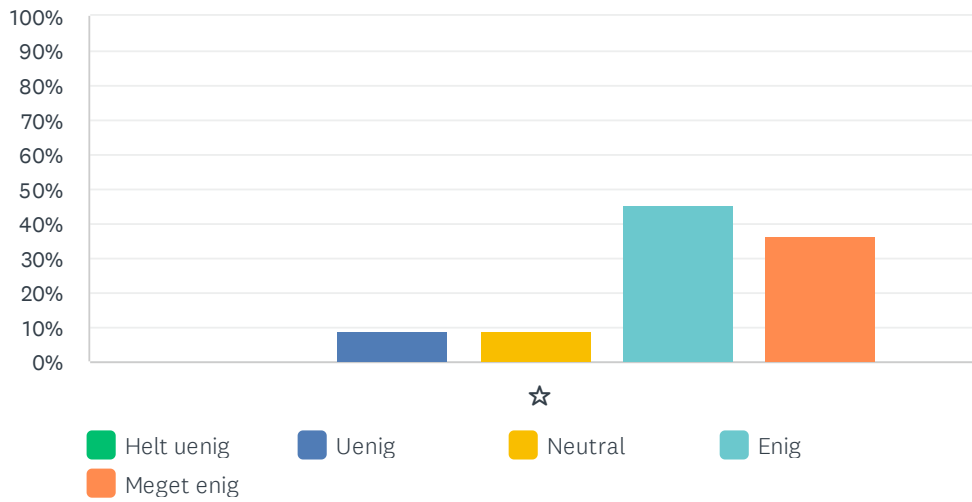

Sp. 4 Mængden af aktiviteter i dagligdagen er god

Besvaret: 11 Sprunget over: 0

	HELT UENIG	UENIG	NEUTRAL	ENIG	MEGET ENIG	I ALT	VÆGTET GENNEMSIT
☆	0.00% 0	9.09% 1	9.09% 1	45.45% 5	36.36% 4	11	4.09