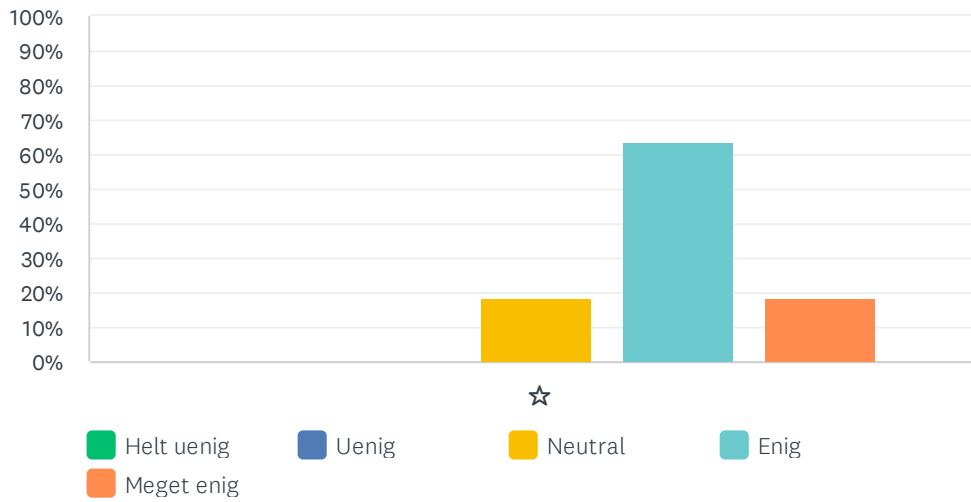

Besvaret: 11 Sprunget over: 0

	HELT UENIG	UENIG	NEUTRAL	ENIG	MEGET ENIG	I ALT	VÆGTET GENNEMSIT
☆	0.00% 0	18.18% 2	9.09% 1	54.55% 6	18.18% 2	11	3.73

Sp. 24 Kvaliteten af kommunikation fra Lillely er god

Besvaret: 11 Sprunget over: 0

	HELT UENIG	UENIG	NEUTRAL	ENIG	MEGET ENIG	I ALT	VÆGTET GENNEMSIT
☆	0.00%	0.00%	18.18%	63.64%	18.18%	11	4.00
	0	0	2	7	2		

Sp. 25 Når jeg henter mit barn, er personalet gode til at sige farvel

Besvaret: 11 Sprunget over: 0