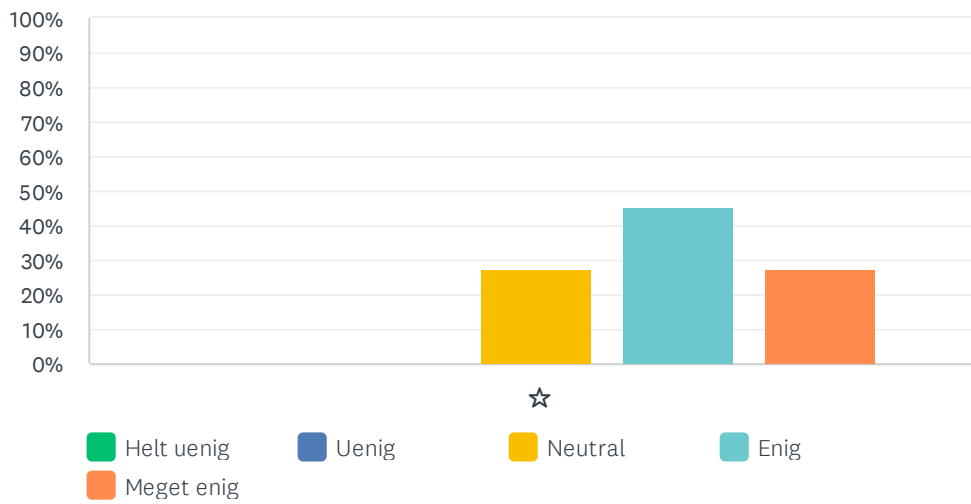

Sp. 20 Der er god dialog og samarbejde mellem Lillely og hjemmet

Besvaret: 11 Sprunget over: 0

	HELT UENIG	UENIG	NEUTRAL	ENIG	MEGET ENIG	I ALT	VÆGTET GENNEMSIT
☆	0.00%	0.00%	27.27%	45.45%	27.27%	11	4.00
	0	0	3	5	3