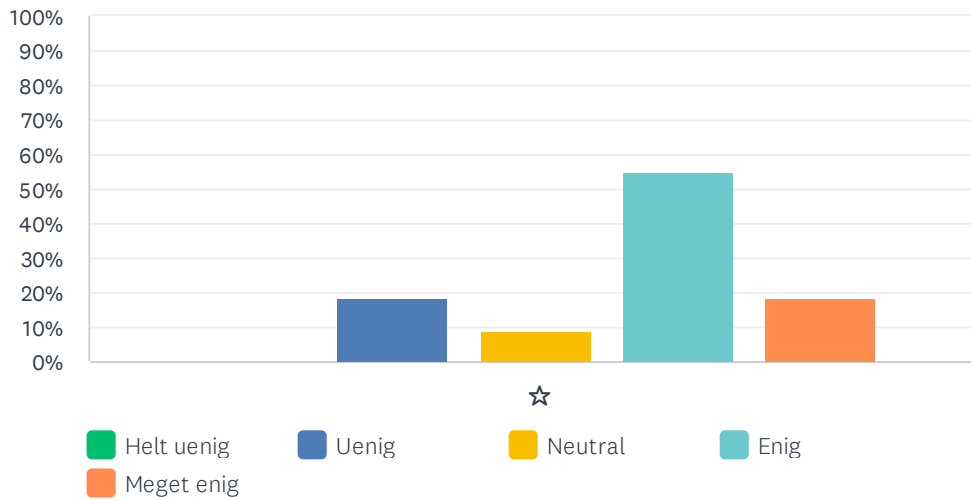

Besvaret: 11 Sprunget over: 0

	HELT UENIG	UENIG	NEUTRAL	ENIG	MEGET ENIG	I ALT	VÆGTET GENNEMSIT
☆	0.00% 0	18.18% 2	9.09% 1	54.55% 6	18.18% 2	11	3.73

Sp. 24 Kvaliteten af kommunikation fra Lillely er god

Besvaret: 11 Sprunget over: 0