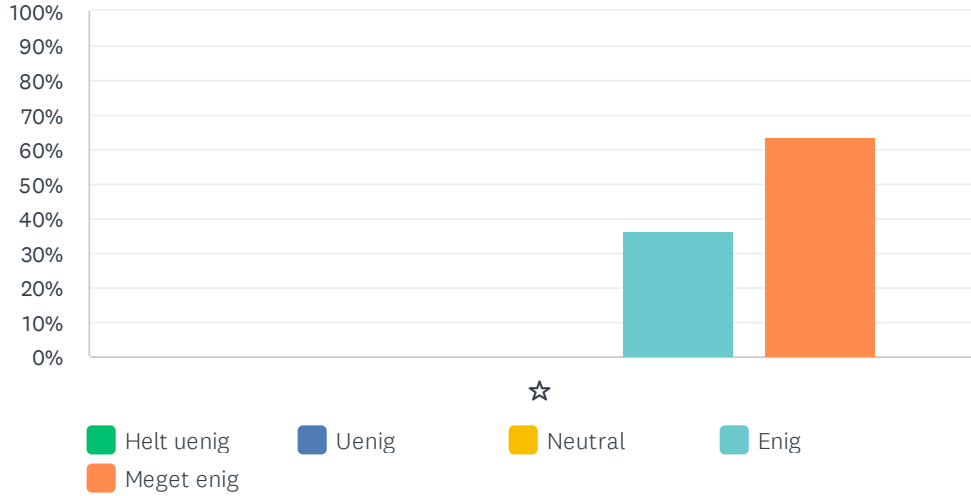

Sp. 34 Som forælder sætter jeg stor pris på at Lillelys er en lille daginstitution

Besvaret: 11 Sprunget over: 0

	HELT UENIG	UENIG	NEUTRAL	ENIG	MEGET ENIG	I ALT	VÆGTET GENNEMSIT
☆	0.00%	0.00%	0.00%	36.36%	63.64%	11	4.64
	0	0	0	4	7