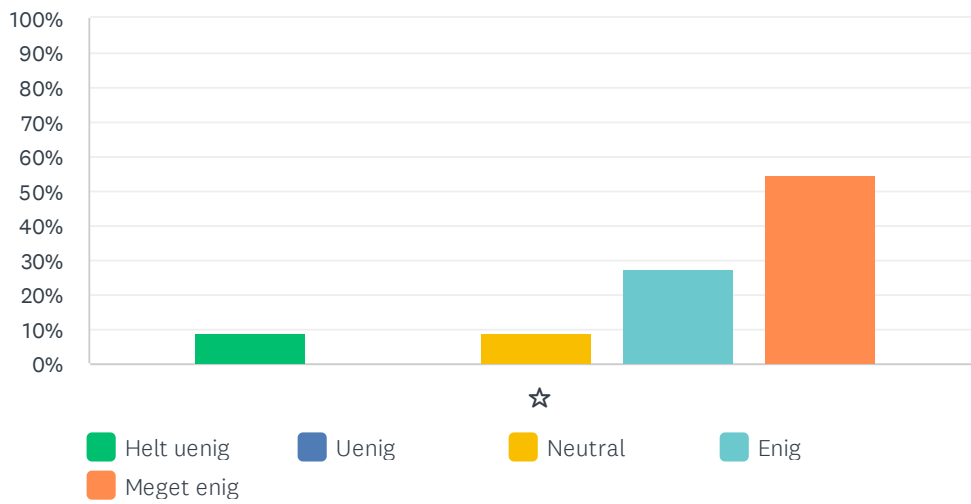

Sp. 2 Lillely sikrede mit barn og vores familie en god start (indkøring)

Besvaret: 11 Sprunget over: 0

	HELT UENIG	UENIG	NEUTRAL	ENIG	MEGET ENIG	I ALT	VÆGTET GENNEMSNI
☆	9.09%	0.00%	9.09%	27.27%	54.55%	11	4.18
	1	0	1	3	6