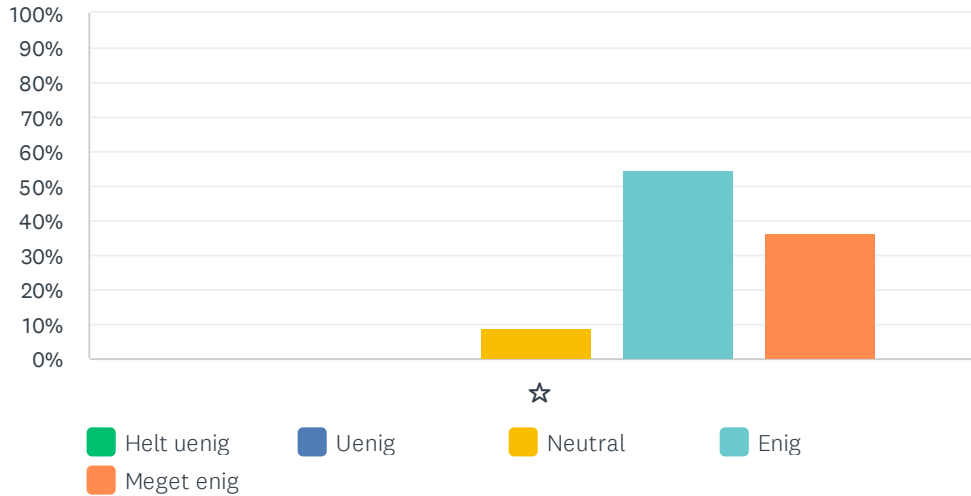

Sp. 3 Medarbejderne bidrager jævnlgt med nærvær og opmærksomhed i fht. mit barn og familiens generelle trivsel

Besvaret: 11 Sprunget over: 0

	HELT UENIG	UENIG	NEUTRAL	ENIG	MEGET ENIG	I ALT	VÆGTET GENNEMSIT
☆	0.00% 0	0.00% 0	9.09% 1	54.55% 6	36.36% 4	11	4.27