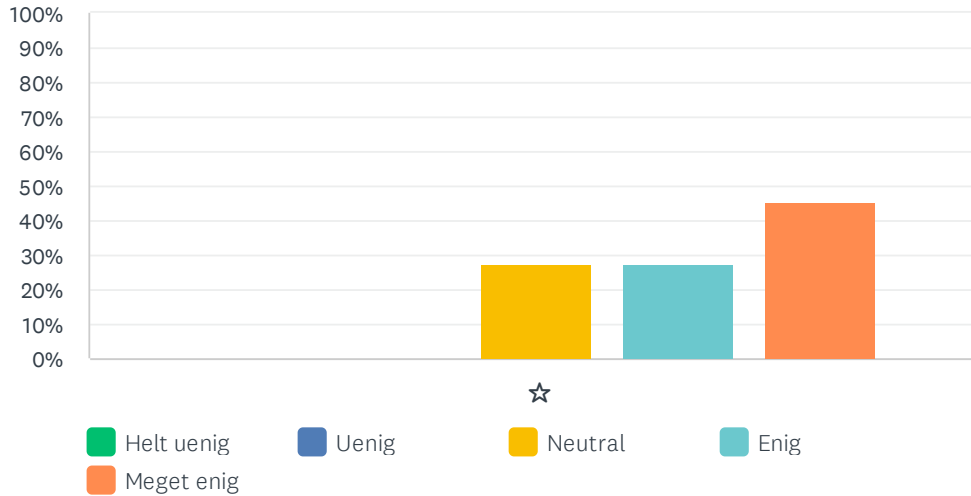

Sp. 17 Jeg oplever at mit barn indgår i et fællesskab med de andre børn i Lillely

Besvaret: 11 Sprunget over: 0

	HELT UENIG	UENIG	NEUTRAL	ENIG	MEGET ENIG	I ALT	VÆGTET GENNEMSIT
☆	0.00% 0	0.00% 0	27.27% 3	27.27% 3	45.45% 5	11	4.18