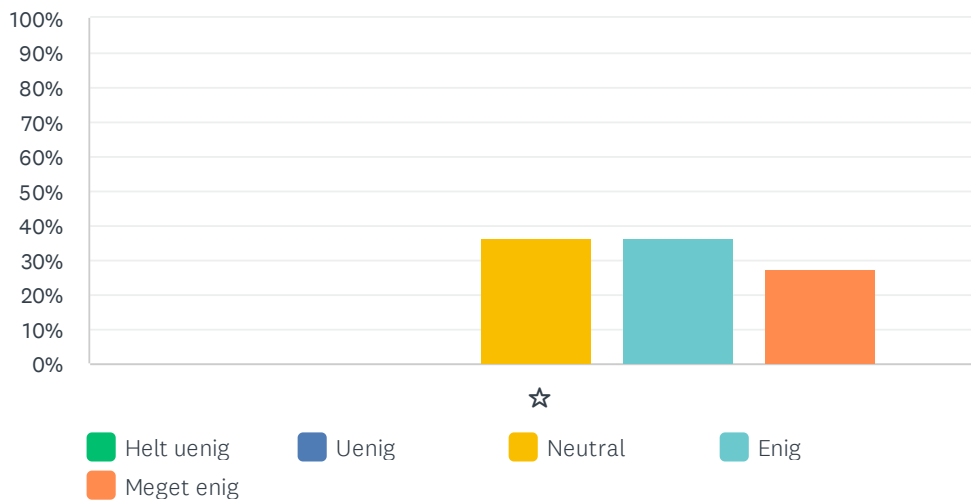

	HELT UENIG	UENIG	NEUTRAL	ENIG	MEGET ENIG	I ALT	VÆGTET GENNEMSNIT
☆	0.00%	0.00%	18.18%	45.45%	36.36%	11	4.18
	0	0	2	5	4		

Sp. 9 Lillely understøtter mit barns sproglige udvikling

Besvaret: 11 Sprunget over: 0

	HELT UENIG	UENIG	NEUTRAL	ENIG	MEGET ENIG	I ALT	VÆGTET GENNEMSIT
☆	0.00%	0.00%	36.36%	27.27%	36.36%	11	4.00
	0	0	4	3	4		

Sp. 10 Lillely understøtter mit barns motoriske udvikling

Besvaret: 11 Sprunget over: 0

	HELT UENIG	UENIG	NEUTRAL	ENIG	MEGET ENIG	I ALT	VÆGTET GENNEMSNI
☆	0.00%	0.00%	27.27%	36.36%	36.36%	11	4.09
	0	0	3	4	4		

Sp. 11 Lillely understøtter mit barns evne til at mærke sine egne følelser

Besvaret: 11 Sprunget over: 0