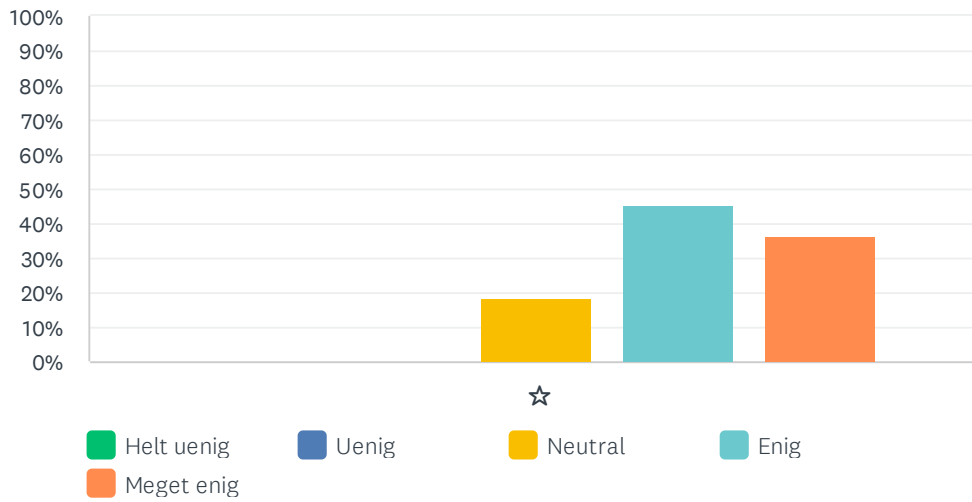

Sp. 4 Mængden af aktiviteter i dagligdagen er god

Besvaret: 11 Sprunget over: 0

	HELT UENIG	UENIG	NEUTRAL	ENIG	MEGET ENIG	I ALT	VÆGTET GENNEMSIT
☆	0.00% 0	9.09% 1	9.09% 1	45.45% 5	36.36% 4	11	4.09

Sp. 5 Kvaliteten af aktiviteter i dagligdagen er god

Besvaret: 11 Sprunget over: 0

	HELT UENIG	UENIG	NEUTRAL	ENIG	MEGET ENIG	I ALT	VÆGTET GENNEMSIT
☆	0.00%	0.00%	18.18%	45.45%	36.36%	11	4.18
	0	0	2	5	4		

Sp. 6 Jeg oplever at støjniveauet i Lillely er lavt