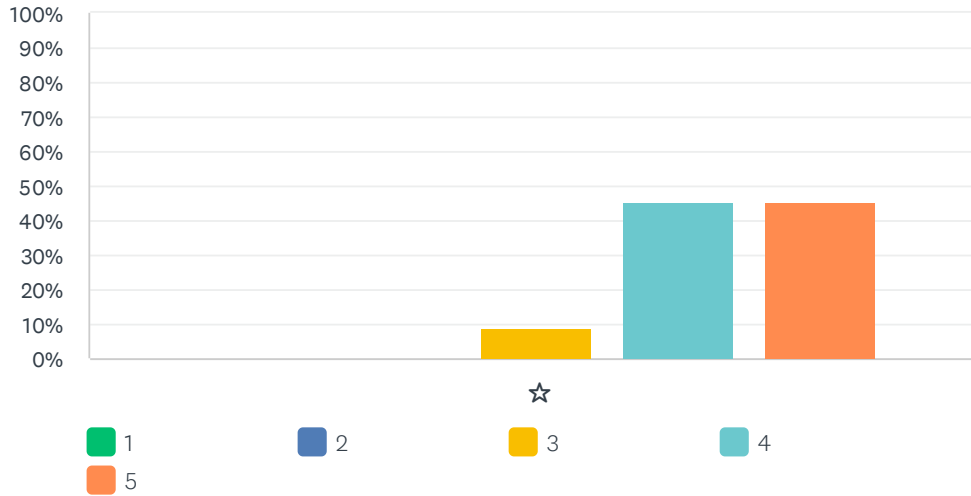

Sp. 14 Lillely styrker mit barns evne til at indgå i fællesskaber (eks. leg, spisning, sangle)

Besvaret: 11 Sprunget over: 0

	1	2	3	4	5	I ALT	VÆGTET GENNEMSIT
☆	0.00% 0	0.00% 0	9.09% 1	45.45% 5	45.45% 5	11	4.36