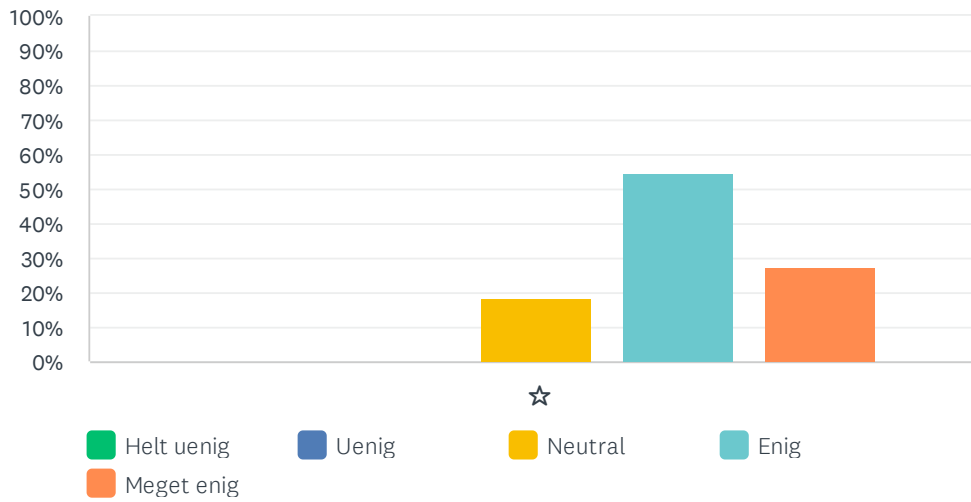

Sp. 22 Den daglige kontakt til personalet er god

Besvaret: 11 Sprunget over: 0

	HELT UENIG	UENIG	NEUTRAL	ENIG	MEGET ENIG	I ALT	VÆGTET GENNEMSNIT
☆	0.00%	0.00%	18.18%	54.55%	27.27%	11	4.09
	0	0	2	6	3