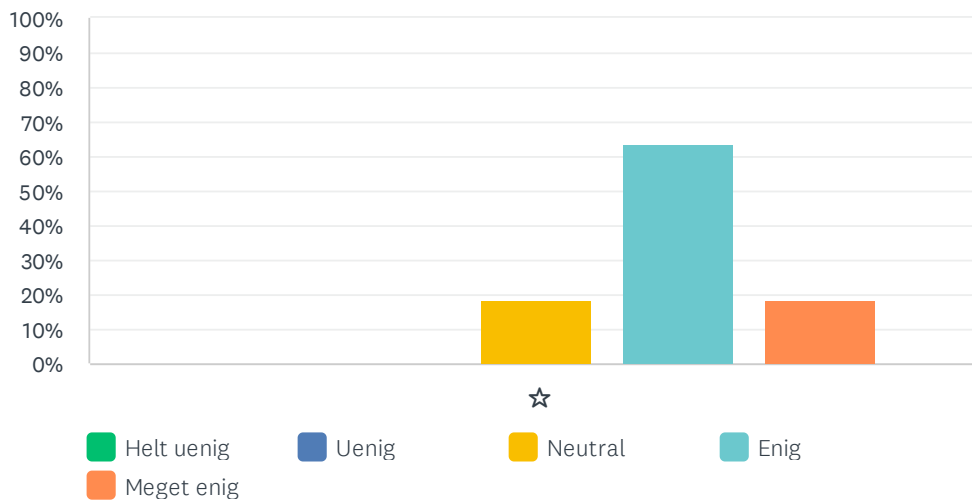

Besvaret: 11 Sprunget over: 0

	HELT UENIG	UENIG	NEUTRAL	ENIG	MEGET ENIG	I ALT	VÆGTET GENNEMSIT
☆	0.00% 0	18.18% 2	9.09% 1	54.55% 6	18.18% 2	11	3.73

Sp. 24 Kvaliteten af kommunikation fra Lillely er god

Besvaret: 11 Sprunget over: 0