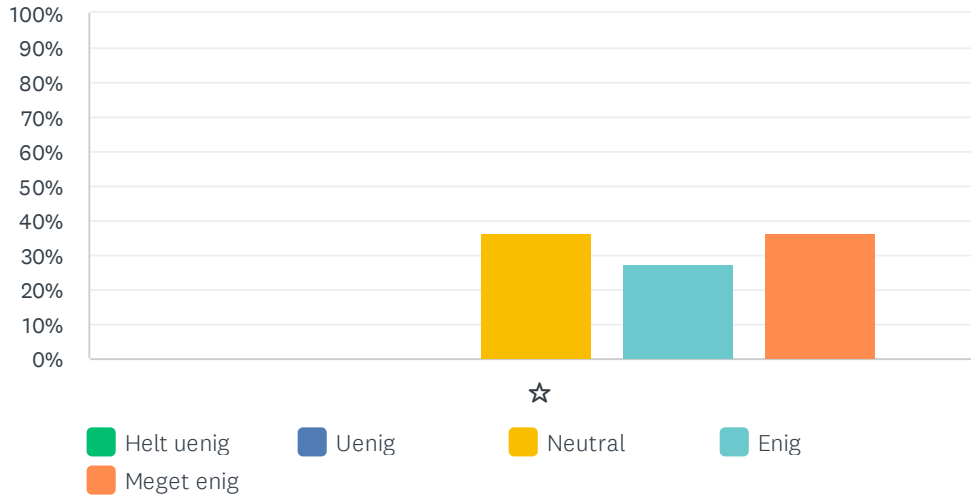

Sp. 33 Som forælder sætter jeg stor pris på at mit barn bliver hjulpet til at blive blefri inden det er 3 år gammelt

Besvaret: 11 Sprunget over: 0

	HELT UENIG	UENIG	NEUTRAL	ENIG	MEGET ENIG	I ALT	VÆGTET GENNEMSIT
☆	0.00%	0.00%	36.36%	27.27%	36.36%	11	4.00
	0	0	4	3	4