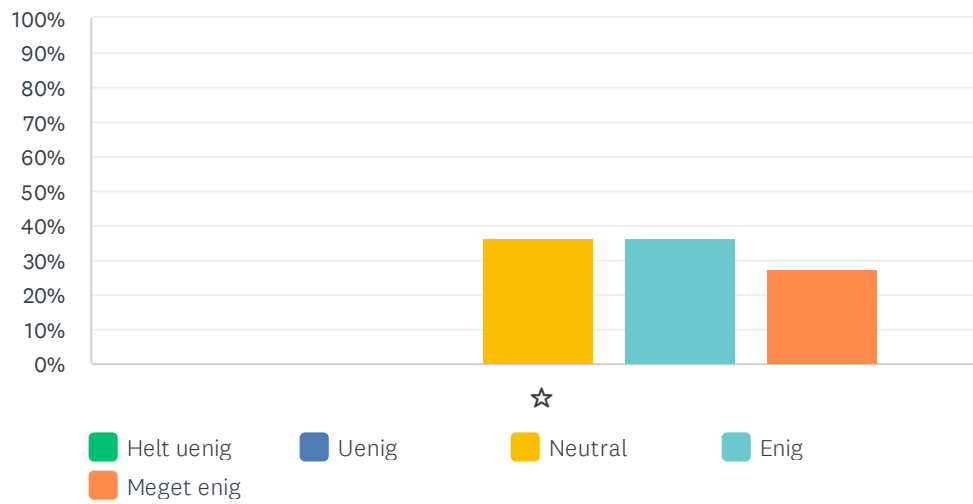

	HELT UENIG	UENIG	NEUTRAL	ENIG	MEGET ENIG	I ALT	VÆGTET GENNEMSIT
☆	0.00%	0.00%	36.36%	27.27%	36.36%	11	4.00
	0	0	4	3	4		

Sp. 10 Lillely understøtter mit barns motoriske udvikling

Besvaret: 11 Sprunget over: 0

	HELT UENIG	UENIG	NEUTRAL	ENIG	MEGET ENIG	I ALT	VÆGTET GENNEMSNI
☆	0.00%	0.00%	27.27%	36.36%	36.36%	11	4.09
	0	0	3	4	4		

Sp. 11 Lillely understøtter mit barns evne til at mærke sine egne følelser

Besvaret: 11 Sprunget over: 0

	HELT UENIG	UENIG	NEUTRAL	ENIG	MEGET ENIG	I ALT	VÆGTET GENNEMSNI
☆	0.00%	0.00%	36.36%	36.36%	27.27%	11	3.91
	0	0	4	4	3		

Sp. 12 Lillely understøtter mit barns evne til at mærke andres grænser

Besvaret: 11 Sprunget over: 0