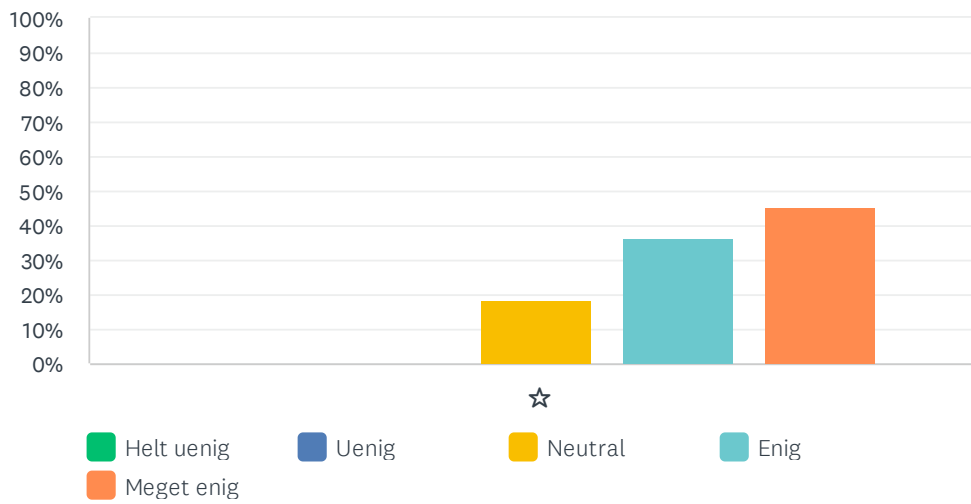

Sp. 18 Når jeg afleverer mit barn, får vi en god modtagelse af personalet

Besvaret: 11 Sprunget over: 0

	HELT UENIG	UENIG	NEUTRAL	ENIG	MEGET ENIG	I ALT	VÆGTET GENNEMSNI
☆	0.00%	0.00%	18.18%	36.36%	45.45%	11	4.27
	0	0	2	4	5