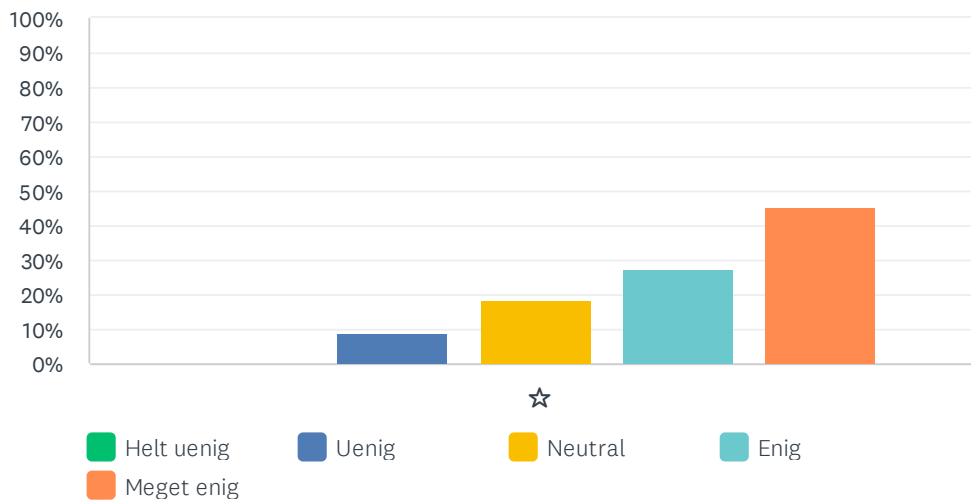

Sp. 16 Der er plads til forskellighed i Lillely

Besvaret: 11 Sprunget over: 0

	HELT UENIG	UENIG	NEUTRAL	ENIG	MEGET ENIG	I ALT	VÆGTET GENNEMSIT
☆	0.00% 0	9.09% 1	18.18% 2	27.27% 3	45.45% 5	11	4.09