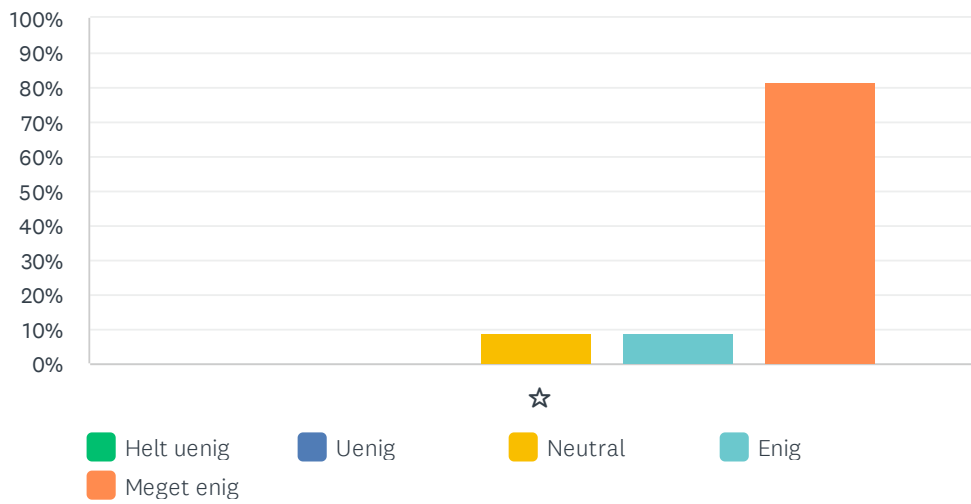

Sp. 30 Som forælder sætter jeg stor pris på Lillelys økologiske kostordning

Besvaret: 11 Sprunget over: 0

	HELT UENIG	UENIG	NEUTRAL	ENIG	MEGET ENIG	I ALT	VÆGTET GENNEMSIT
☆	0.00%	0.00%	9.09%	9.09%	81.82%	11	4.73
	0	0	1	1	9