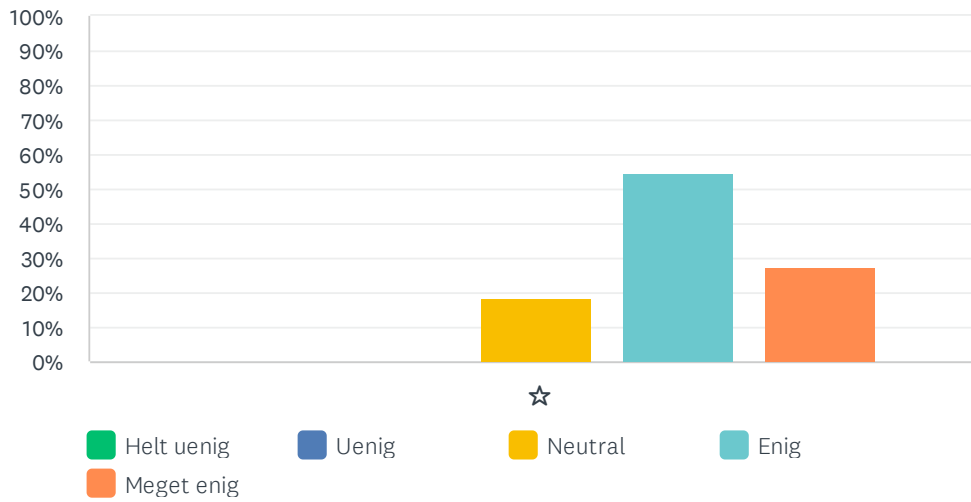

Sp. 6 Jeg oplever at støjniveauet i Lillely er lavt

Besvaret: 11 Sprunget over: 0

	HELT UENIG	UENIG	NEUTRAL	ENIG	MEGET ENIG	I ALT	VÆGTET GENNEMSIT
☆	0.00%	0.00%	18.18%	54.55%	27.27%	11	4.09
	0	0	2	6	3