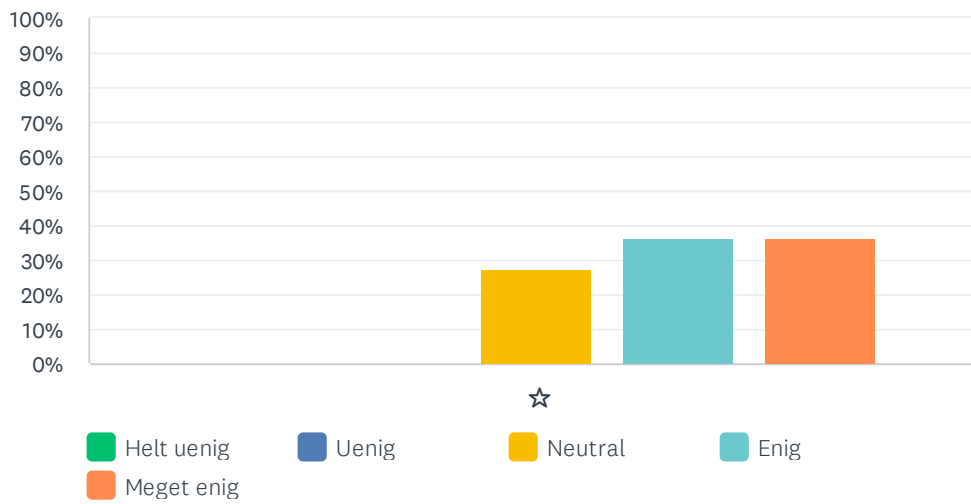

	HELT UENIG	UENIG	NEUTRAL	ENIG	MEGET ENIG	I ALT	VÆGTET GENNEMSNIT
☆	0.00%	0.00%	18.18%	45.45%	36.36%	11	4.18
	0	0	2	5	4		

Sp. 9 Lillely understøtter mit barns sproglige udvikling

Besvaret: 11 Sprunget over: 0

	HELT UENIG	UENIG	NEUTRAL	ENIG	MEGET ENIG	I ALT	VÆGTET GENNEMSIT
☆	0.00%	0.00%	36.36%	27.27%	36.36%	11	4.00
	0	0	4	3	4		

Sp. 10 Lillely understøtter mit barns motoriske udvikling

Besvaret: 11 Sprunget over: 0