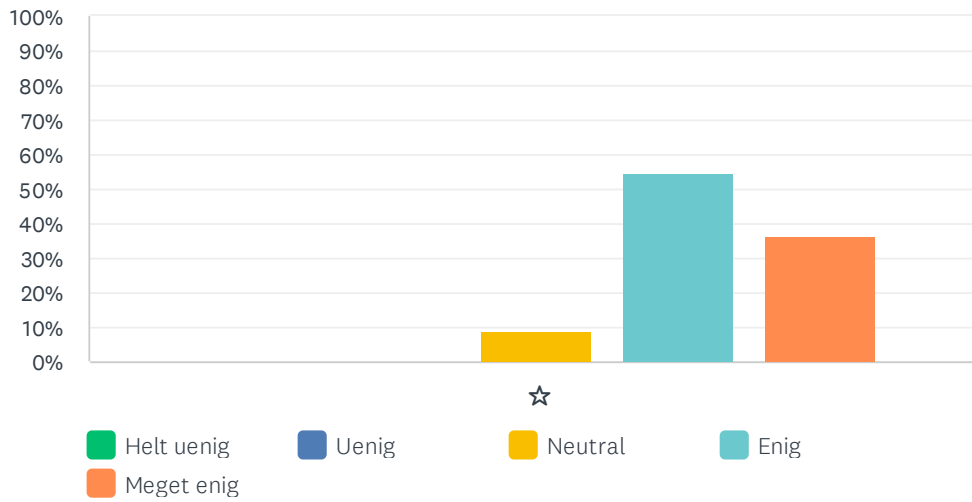

Sp. 1 Lillely får mit barn til at føle sig tilfreds og glad

Besvaret: 11 Sprunget over: 0

	HELT UENIG	UENIG	NEUTRAL	ENIG	MEGET ENIG	I ALT	VÆGTET GENNEMSIT
☆	0.00%	0.00%	9.09%	54.55%	36.36%	11	4.27
	0	0	1	6	4		