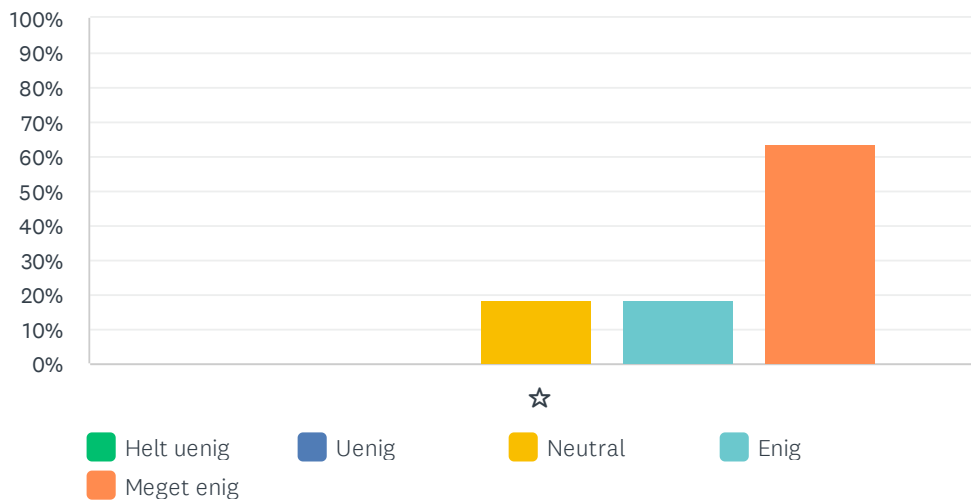

Sp. 36 Som forælder anbefaler jeg gerne Lillely til andre børnefamilier

Besvaret: 11 Sprunget over: 0

	HELT UENIG	UENIG	NEUTRAL	ENIG	MEGET ENIG	I ALT	VÆGTET GENNEMSNI
☆	0.00%	0.00%	18.18%	18.18%	63.64%	11	4.45
	0	0	2	2	7