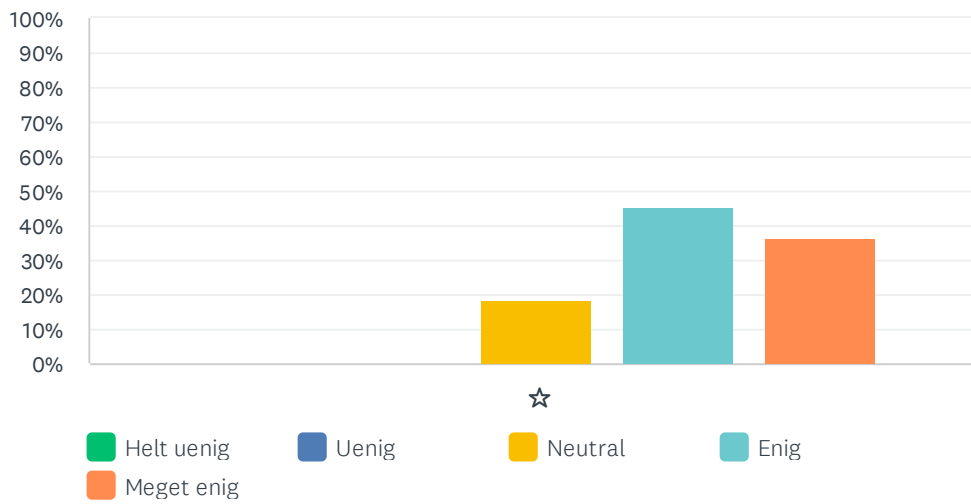

Besvaret: 11 Sprunget over: 0

	HELT UENIG	UENIG	NEUTRAL	ENIG	MEGET ENIG	I ALT	VÆGTET GENNEMSIT
☆	0.00%	0.00%	18.18%	45.45%	36.36%	11	4.18
	0	0	2	5	4		

Sp. 6 Jeg oplever at støjniveauet i Lillely er lavt

Besvaret: 11 Sprunget over: 0

	HELT UENIG	UENIG	NEUTRAL	ENIG	MEGET ENIG	I ALT	VÆGTET GENNEMSIT
☆	0.00%	0.00%	18.18%	54.55%	27.27%	11	4.09
	0	0	2	6	3		

Sp. 7 Personalet har tid nok til mit barn

Besvaret: 11 Sprunget over: 0

	HELT UENIG	UENIG	NEUTRAL	ENIG	MEGET ENIG	I ALT	VÆGTET GENNEMSIT
☆	0.00%	0.00%	36.36%	54.55%	9.09%	11	3.73
	0	0	4	6	1		

Sp. 8 Lillelys stimulerer mit barns lyst til at lære og udvikle sig

Besvaret: 11 Sprunget over: 0