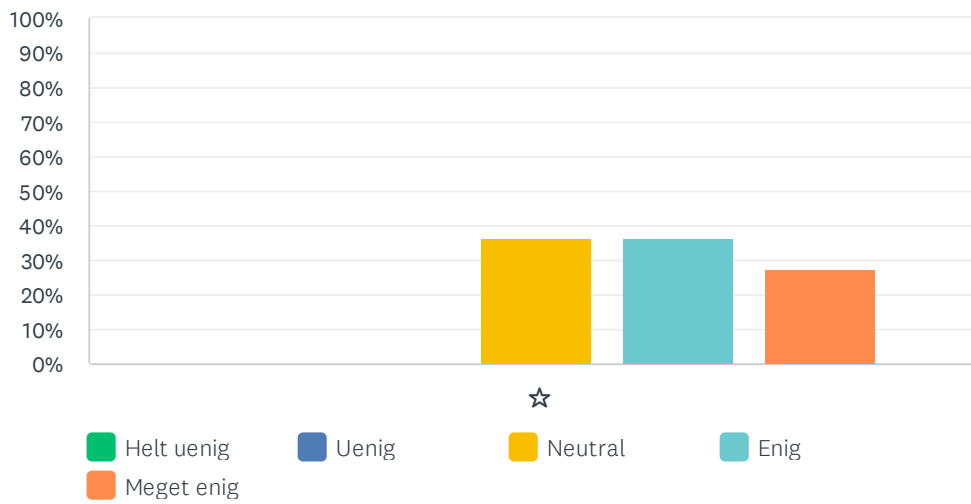

	HELT UENIG	UENIG	NEUTRAL	ENIG	MEGET ENIG	I ALT	VÆGTET GENNEMSNI
☆	0.00%	0.00%	36.36%	36.36%	27.27%	11	3.91
	0	0	4	4	3		

Sp. 12 Lillely understøtter mit barns evne til at mærke andres grænser

Besvaret: 11 Sprunget over: 0

	HELT UENIG	UENIG	NEUTRAL	ENIG	MEGET ENIG	I ALT	VÆGTET GENNEMSNI
☆	0.00%	0.00%	36.36%	36.36%	27.27%	11	3.91
	0	0	4	4	3		

Sp. 13 Lillely styrker mit barns evne til at danne venskaber

Besvaret: 11 Sprunget over: 0