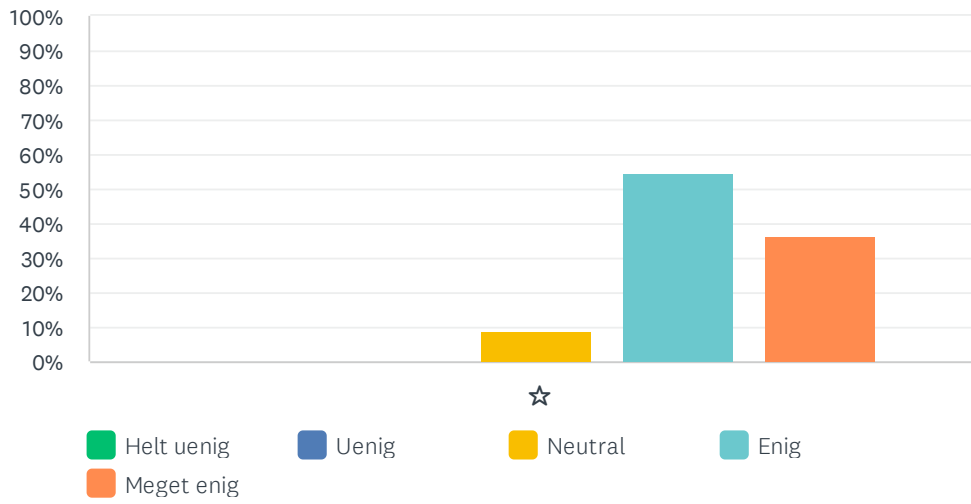

	HELT UENIG	UENIG	NEUTRAL	ENIG	MEGET ENIG	I ALT	VÆGTET GENNEMSIT
☆	0.00% 0	0.00% 0	27.27% 3	27.27% 3	45.45% 5	11	4.18

Sp. 18 Når jeg afleverer mit barn, får vi en god modtagelse af personalet

Besvaret: 11 Sprunget over: 0

	HELT UENIG	UENIG	NEUTRAL	ENIG	MEGET ENIG	I ALT	VÆGTET GENNEMSNI
☆	0.00%	0.00%	18.18%	36.36%	45.45%	11	4.27
	0	0	2	4	5		

Sp. 19 Personalet er engageret i hverdagen

Besvaret: 11 Sprunget over: 0

	HELT UENIG	UENIG	NEUTRAL	ENIG	MEGET ENIG	I ALT	VÆGTET GENNEMSIT
☆	0.00%	0.00%	9.09%	54.55%	36.36%	11	4.27
	0	0	1	6	4		