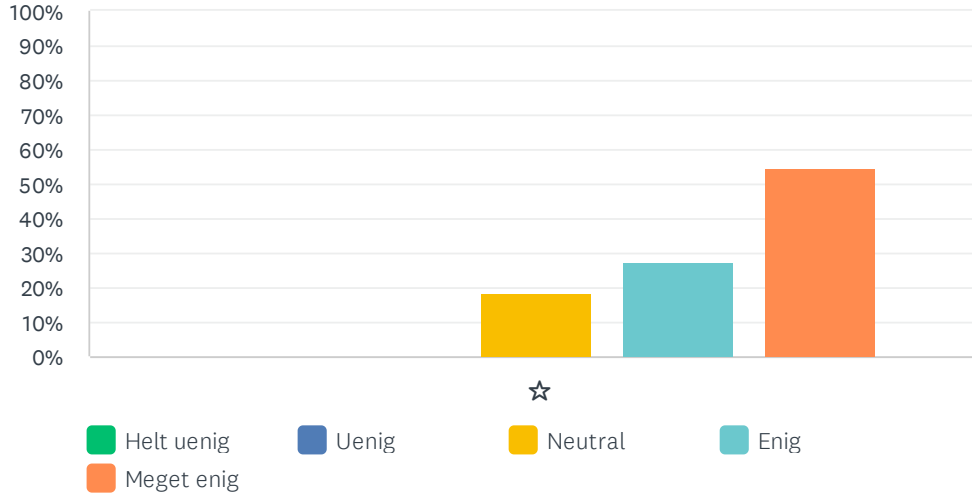

Sp. 15 Lillelys styrker mit barns viden/erfaring med naturen/verden og processer som madlavning, bål, køkkenhave, årstider, mv.

Besvaret: 11 Sprunget over: 0

	HELT UENIG	UENIG	NEUTRAL	ENIG	MEGET ENIG	I ALT	VÆGTET GENNEMSIT
☆	0.00%	0.00%	18.18%	27.27%	54.55%	11	4.36
	0	0	2	3	6