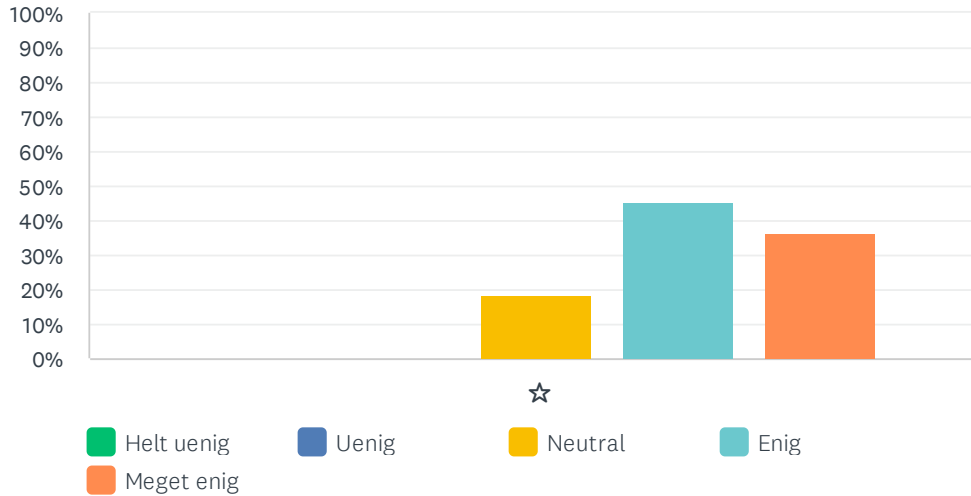

Sp. 26 Som forælder oplever jeg, at alle børn kender hinanden og alle voksne

Besvaret: 11 Sprunget over: 0

	HELT UENIG	UENIG	NEUTRAL	ENIG	MEGET ENIG	I ALT	VÆGTET GENNEMSIT
☆	0.00%	0.00%	18.18%	45.45%	36.36%	11	4.18
	0	0	2	5	4