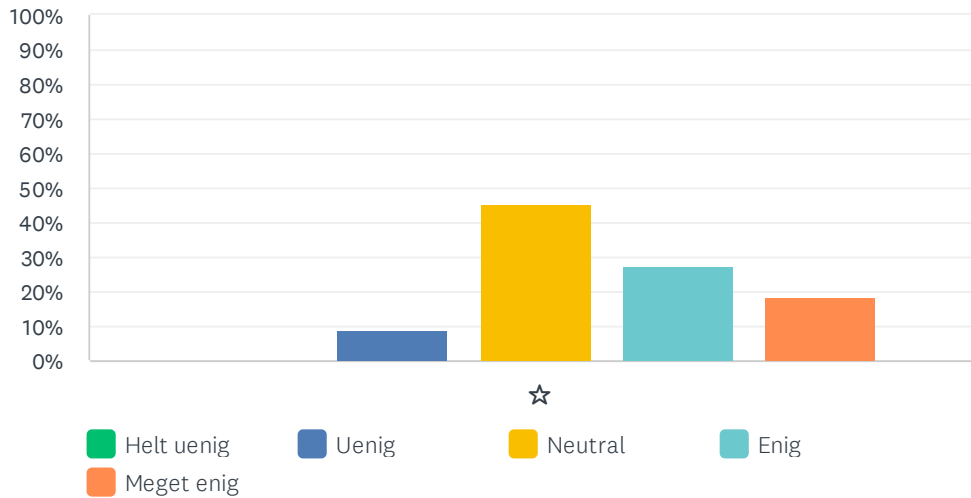

Sp. 32 Som forælder sætter jeg stor pris på forældrefællesskabet i forbindelse med årstidsfester og arbejdsdage

Besvaret: 11 Sprunget over: 0

	HELT UENIG	UENIG	NEUTRAL	ENIG	MEGET ENIG	I ALT	VÆGTET GENNEMSIT
☆	0.00% 0	9.09% 1	45.45% 5	27.27% 3	18.18% 2	11	3.55