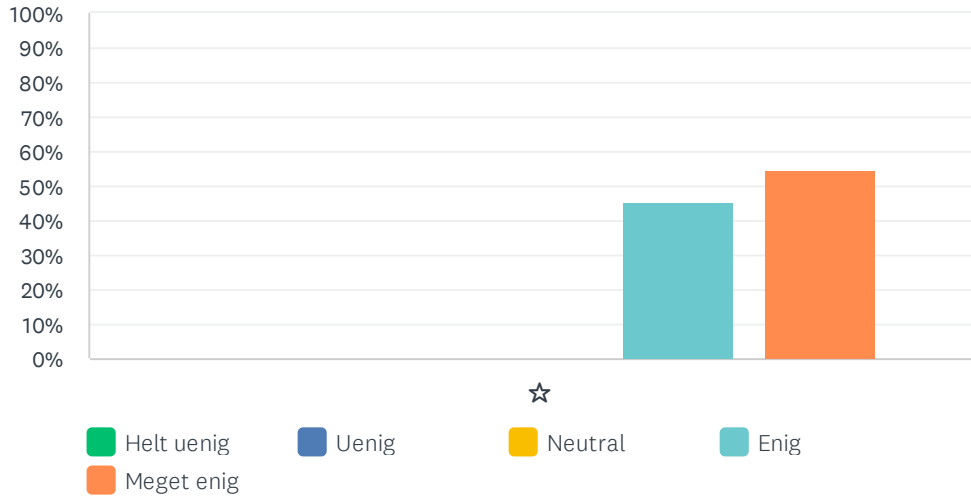

	HELT UENIG	UENIG	NEUTRAL	ENIG	MEGET ENIG	I ALT	VÆGTET GENNEMSIT
☆	0.00%	0.00%	18.18%	45.45%	36.36%	11	4.18
	0	0	2	5	4		

Sp. 27 Lillely har gode fysiske rammer indendørs

Besvaret: 11 Sprunget over: 0

	HELT UENIG	UENIG	NEUTRAL	ENIG	MEGET ENIG	I ALT	VÆGTET GENNEMSNI
☆	0.00%	18.18%	18.18%	36.36%	27.27%	11	3.73
	0	2	2	4	3		

Sp. 28 Lillely har gode udendørs faciliteter

Besvaret: 11 Sprunget over: 0

	HELT UENIG	UENIG	NEUTRAL	ENIG	MEGET ENIG	I ALT	VÆGTET GENNEMSNI
☆	0.00%	9.09%	0.00%	36.36%	54.55%	11	4.36
	0	1	0	4	6		

Sp. 29 Som forælder sætter jeg stor pris på Lillelys sjælevagt når børnene sover

Besvaret: 11 Sprunget over: 0

	HELT UENIG	UENIG	NEUTRAL	ENIG	MEGET ENIG	I ALT	VÆGTET GENNEMSIT
☆	0.00%	0.00%	0.00%	45.45%	54.55%	11	4.55
	0	0	0	5	6		

Sp. 30 Som forælder sætter jeg stor pris på Lillelys økologiske kostordning