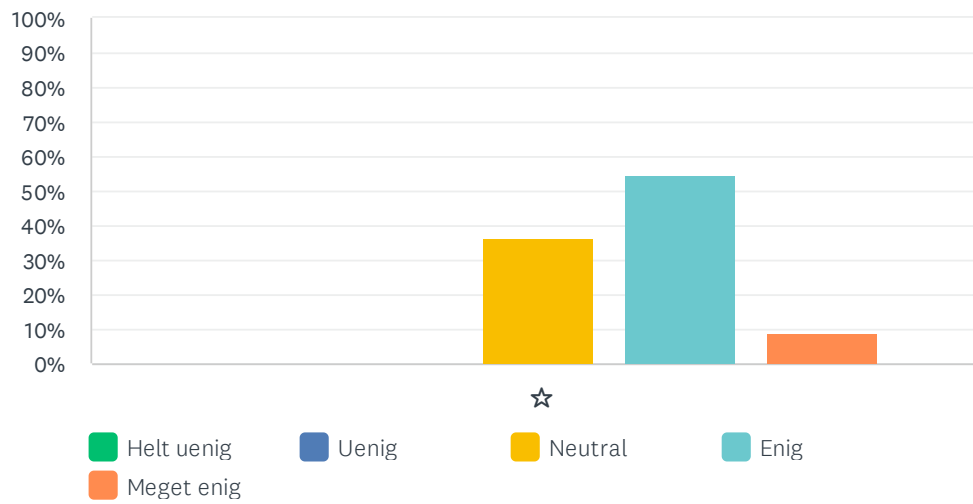

Besvaret: 11 Sprunget over: 0

	HELT UENIG	UENIG	NEUTRAL	ENIG	MEGET ENIG	I ALT	VÆGTET GENNEMSIT
☆	0.00%	0.00%	18.18%	45.45%	36.36%	11	4.18
	0	0	2	5	4		

Sp. 6 Jeg oplever at støjniveauet i Lillely er lavt

Besvaret: 11 Sprunget over: 0

	HELT UENIG	UENIG	NEUTRAL	ENIG	MEGET ENIG	I ALT	VÆGTET GENNEMSIT
☆	0.00%	0.00%	18.18%	54.55%	27.27%	11	4.09
	0	0	2	6	3		

Sp. 7 Personalet har tid nok til mit barn

Besvaret: 11 Sprunget over: 0