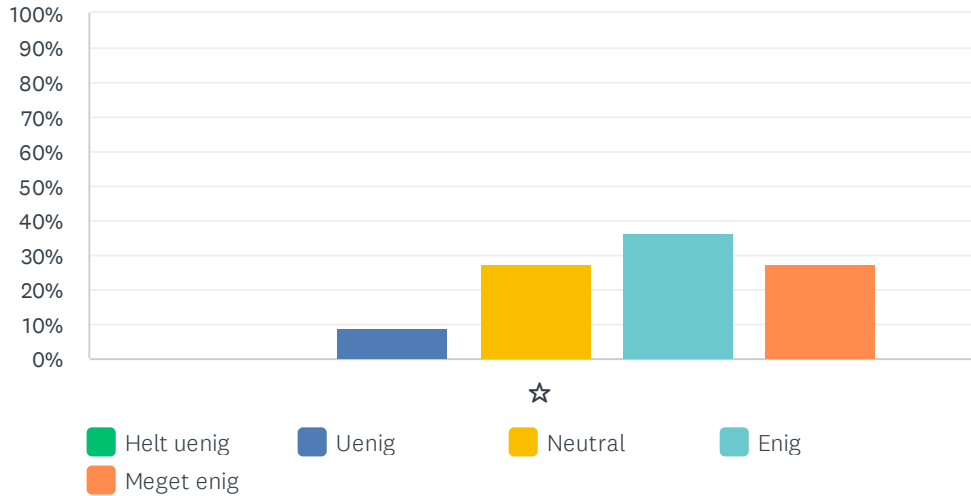

Sp. 35 Som forælder finder jeg ofte svar på mine spørgsmål i forældrehåndbogen

Besvaret: 11 Sprunget over: 0

	HELT UENIG	UENIG	NEUTRAL	ENIG	MEGET ENIG	I ALT	VÆGTET GENNEMSIT
☆	0.00%	9.09%	27.27%	36.36%	27.27%	11	3.82
	0	1	3	4	3