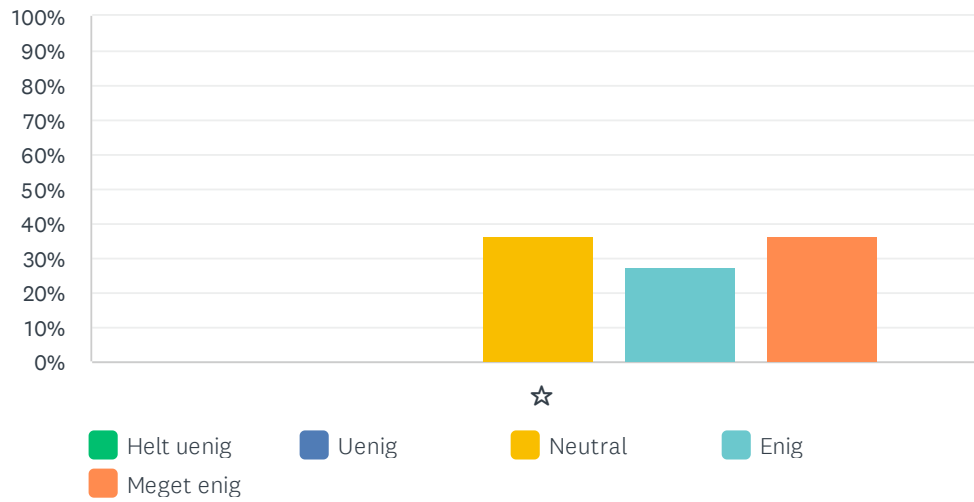

	HELT UENIG	UENIG	NEUTRAL	ENIG	MEGET ENIG	I ALT	VÆGTET GENNEMSIT
☆	0.00%	0.00%	36.36%	54.55%	9.09%	11	3.73
	0	0	4	6	1		

Sp. 8 Lillelys stimulerer mit barns lyst til at lære og udvikle sig

Besvaret: 11 Sprunget over: 0

	HELT UENIG	UENIG	NEUTRAL	ENIG	MEGET ENIG	I ALT	VÆGTET GENNEMSNIT
☆	0.00%	0.00%	18.18%	45.45%	36.36%	11	4.18
	0	0	2	5	4		

Sp. 9 Lillely understøtter mit barns sproglige udvikling

Besvaret: 11 Sprunget over: 0