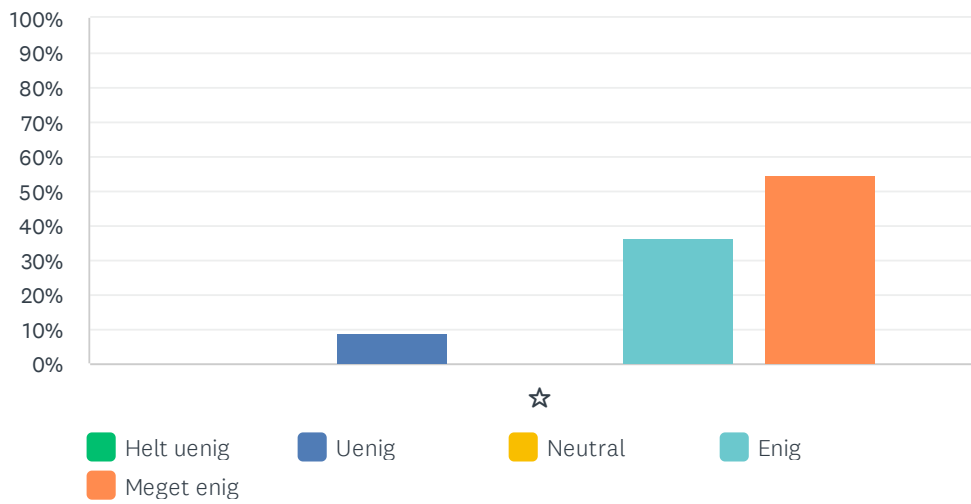

	HELT UENIG	UENIG	NEUTRAL	ENIG	MEGET ENIG	I ALT	VÆGTET GENNEMSIT
☆	0.00%	0.00%	18.18%	45.45%	36.36%	11	4.18
	0	0	2	5	4		

Sp. 27 Lillely har gode fysiske rammer indendørs

Besvaret: 11 Sprunget over: 0

	HELT UENIG	UENIG	NEUTRAL	ENIG	MEGET ENIG	I ALT	VÆGTET GENNEMSNI
☆	0.00%	18.18%	18.18%	36.36%	27.27%	11	3.73
	0	2	2	4	3		

Sp. 28 Lillely har gode udendørs faciliteter

Besvaret: 11 Sprunget over: 0

	HELT UENIG	UENIG	NEUTRAL	ENIG	MEGET ENIG	I ALT	VÆGTET GENNEMSNI
☆	0.00%	9.09%	0.00%	36.36%	54.55%	11	4.36
	0	1	0	4	6		

Sp. 29 Som forælder sætter jeg stor pris på Lillelys sjælevagt når børnene sover