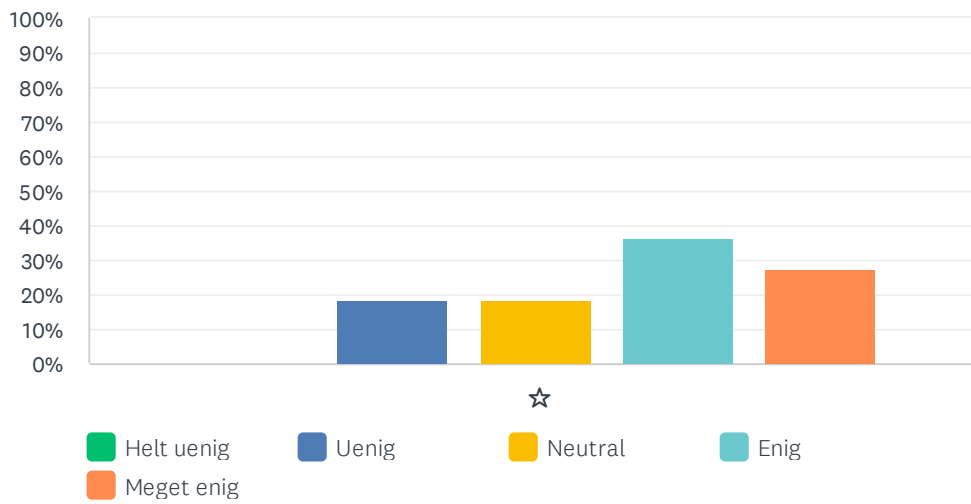

	HELT UENIG	UENIG	NEUTRAL	ENIG	MEGET ENIG	I ALT	VÆGTET GENNEMSNI
☆	0.00%	0.00%	18.18%	63.64%	18.18%	11	4.00
	0	0	2	7	2		

Sp. 26 Som forælder oplever jeg, at alle børn kender hinanden og alle voksne

Besvaret: 11 Sprunget over: 0

	HELT UENIG	UENIG	NEUTRAL	ENIG	MEGET ENIG	I ALT	VÆGTET GENNEMSIT
☆	0.00%	0.00%	18.18%	45.45%	36.36%	11	4.18
	0	0	2	5	4		

Sp. 27 Lillely har gode fysiske rammer indendørs

Besvaret: 11 Sprunget over: 0

	HELT UENIG	UENIG	NEUTRAL	ENIG	MEGET ENIG	I ALT	VÆGTET GENNEMSNI
☆	0.00%	18.18%	18.18%	36.36%	27.27%	11	3.73
	0	2	2	4	3		