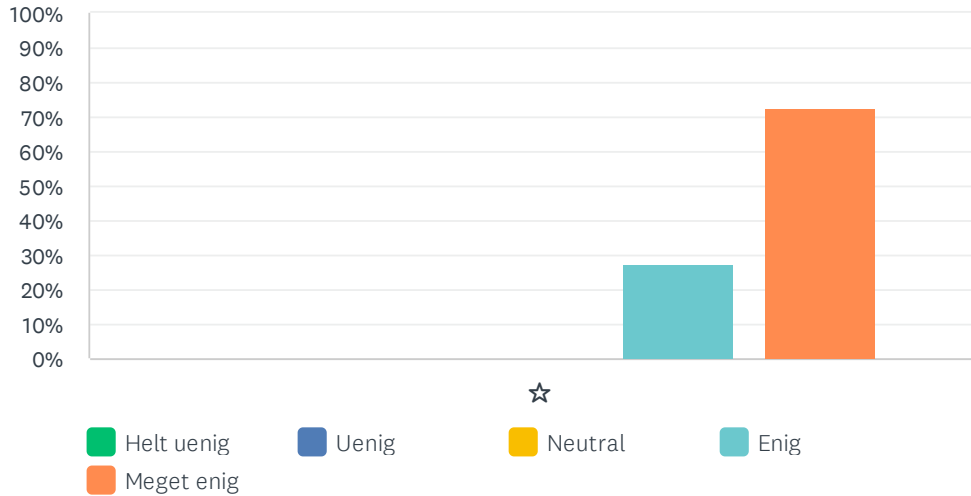

Sp. 31 Som forælder sætter jeg stor pris på at børnene er udenfor hver dag året rundt

Besvaret: 11 Sprunget over: 0

	HELT UENIG	UENIG	NEUTRAL	ENIG	MEGET ENIG	I ALT	VÆGTET GENNEMSIT
☆	0.00% 0	0.00% 0	0.00% 0	27.27% 3	72.73% 8	11	4.73