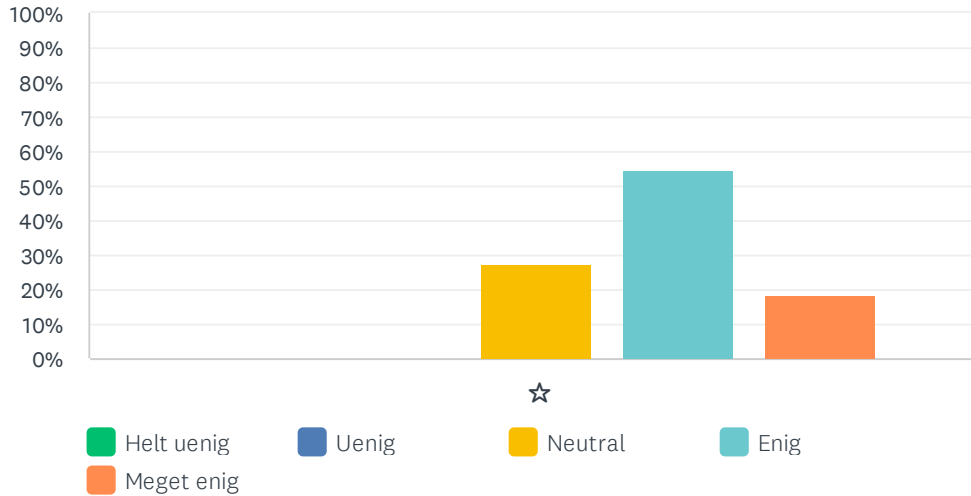

Sp. 21 Hvis jeg har noget på hjerte der rækker udover dagligdagen, ved jeg hvor jeg skal henvende mig

Besvaret: 11 Sprunget over: 0

	HELT UENIG	UENIG	NEUTRAL	ENIG	MEGET ENIG	I ALT	VÆGTET GENNEMSIT
☆	0.00% 0	0.00% 0	27.27% 3	54.55% 6	18.18% 2	11	3.91