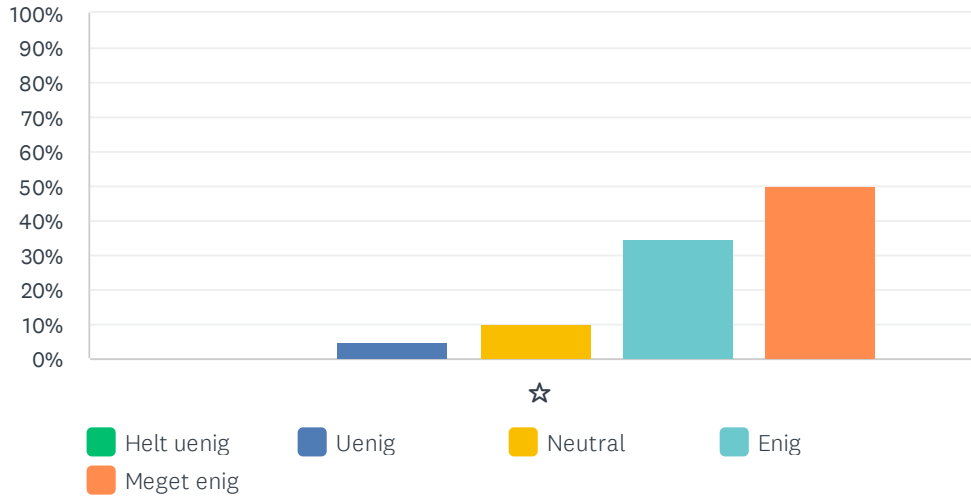

Sp. 21 Hvis jeg har noget på hjerte der rækker udover dagligdagen, ved jeg hvor jeg skal henvende mig

Besvaret: 20 Sprunget over: 0

	HELT UENIG	UENIG	NEUTRAL	ENIG	MEGET ENIG	I ALT	VÆGTET GENNEMSIT
☆	0.00%	5.00%	10.00%	35.00%	50.00%	20	4.30
	0	1	2	7	10