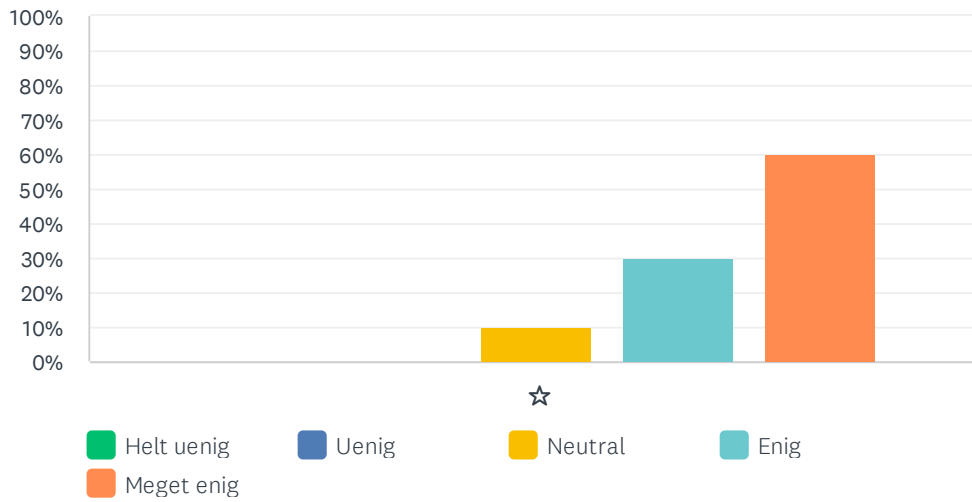

Sp. 1 Lillely får mit barn til at føle sig tilfreds og glad

Besvaret: 20 Sprunget over: 0

	HELT UENIG	UENIG	NEUTRAL	ENIG	MEGET ENIG	I ALT	VÆGTET GENNEMSIT
☆	0.00% 0	0.00% 0	10.00% 2	30.00% 6	60.00% 12	20	4.50