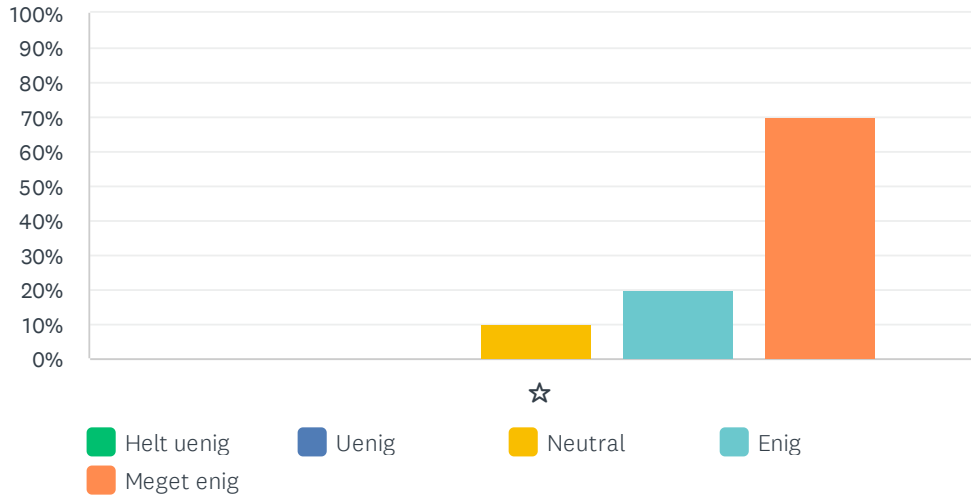

Sp. 15 Lillely styrker mit barns viden/erfaring med naturen/verden og processer som madlavning, bål, køkkenhave, årstider, mv.

Besvaret: 20 Sprunget over: 0

	HELT UENIG	UENIG	NEUTRAL	ENIG	MEGET ENIG	I ALT	VÆGTET GENNEMSIT
☆	0.00% 0	0.00% 0	10.00% 2	20.00% 4	70.00% 14	20	4.60