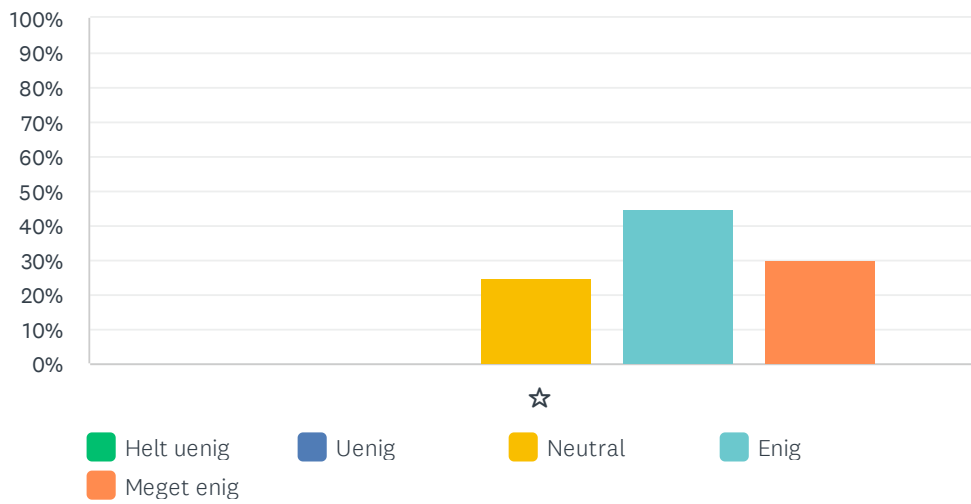

Sp. 20 Der er god dialog og samarbejde mellem Lillely og hjemmet

Besvaret: 20 Sprunget over: 0

	HELT UENIG	UENIG	NEUTRAL	ENIG	MEGET ENIG	I ALT	VÆGTET GENNEMSNIT
☆	0.00%	0.00%	25.00%	45.00%	30.00%	20	4.05
	0	0	5	9	6