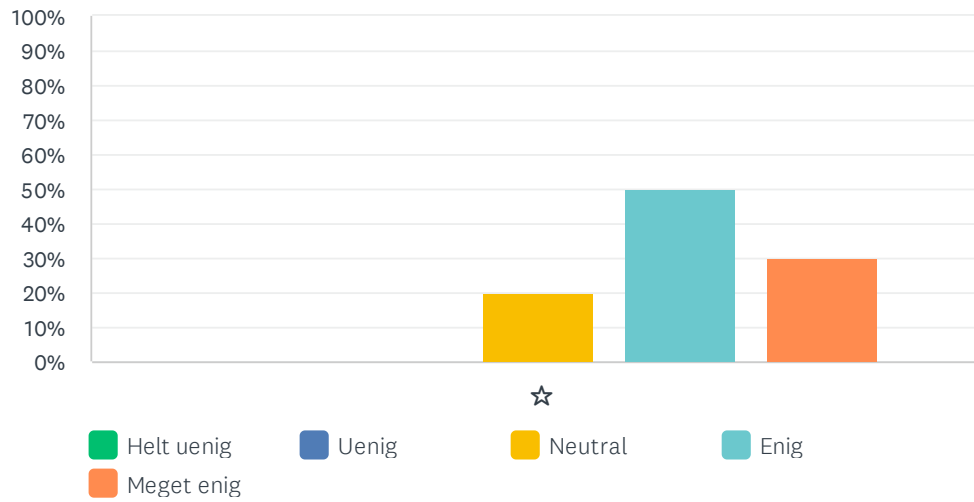

	HELT UENIG	UENIG	NEUTRAL	ENIG	MEGET ENIG	I ALT	VÆGTET GENNEMSIT
☆	0.00% 0	10.00% 2	30.00% 6	25.00% 5	35.00% 7	20	3.85

Sp. 8 Lillely stimulerer mit barns lyst til at lære og udvikle sig

Besvaret: 20 Sprunget over: 0

	HELT UENIG	UENIG	NEUTRAL	ENIG	MEGET ENIG	I ALT	VÆGTET GENNEMSNI
☆	0.00%	5.00%	15.00%	45.00%	35.00%	20	4.10
	0	1	3	9	7		

Sp. 9 Lillely understøtter mit barns sproglige udvikling

Besvaret: 20 Sprunget over: 0