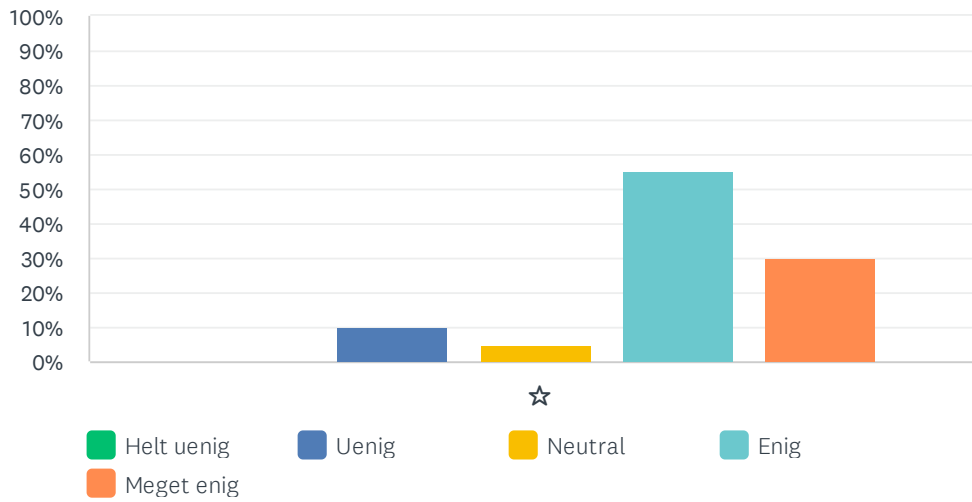

Sp. 24 Indholdet af kommunikation fra Lillely er god

Besvaret: 20 Sprunget over: 0

	HELT UENIG	UENIG	NEUTRAL	ENIG	MEGET ENIG	I ALT	VÆGTET GENNEMSIT
☆	0.00% 0	10.00% 2	5.00% 1	55.00% 11	30.00% 6	20	4.05