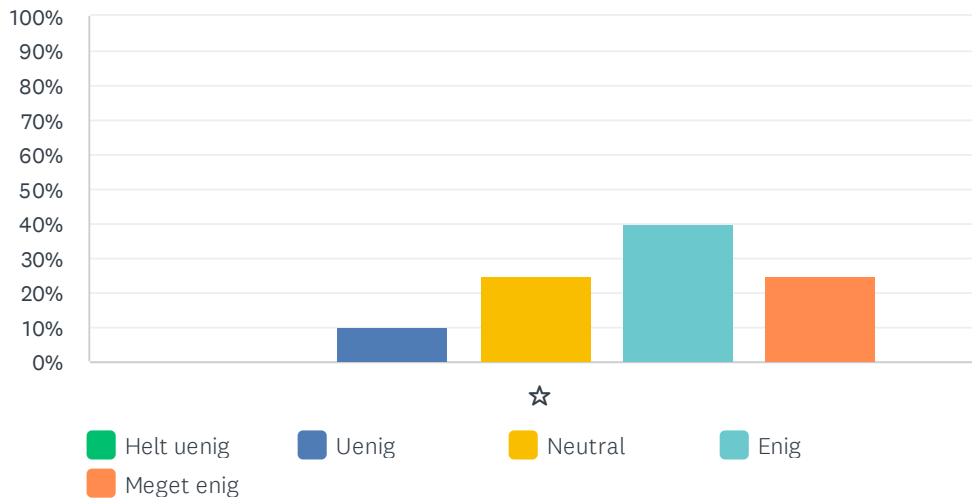

Sp. 6 Jeg oplever at støjniveauet i Lillely er lavt

Besvaret: 20 Sprunget over: 0

	HELT UENIG	UENIG	NEUTRAL	ENIG	MEGET ENIG	I ALT	VÆGTET GENNEMSIT
☆	0.00% 0	10.00% 2	25.00% 5	40.00% 8	25.00% 5	20	3.80