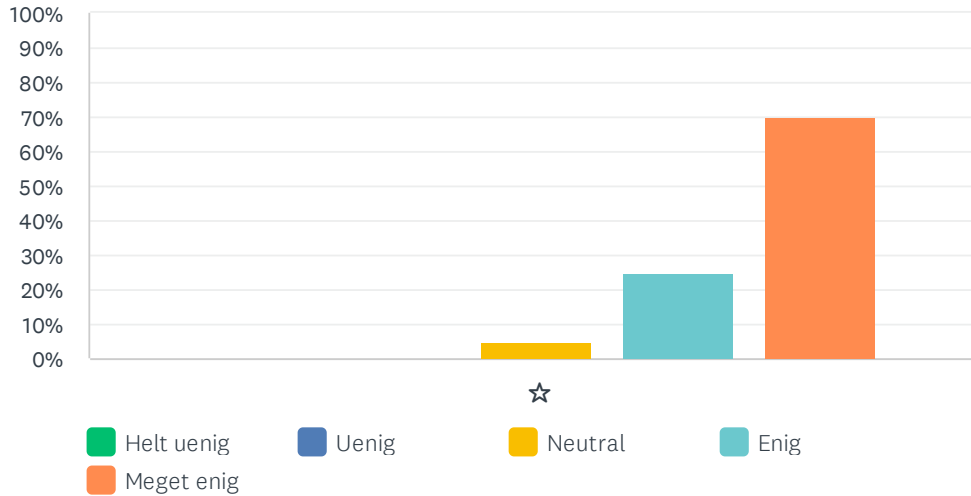

Sp. 26 Som forælder oplever jeg, at alle børn kender hinanden og alle voksne

Besvaret: 20 Sprunget over: 0

	HELT UENIG	UENIG	NEUTRAL	ENIG	MEGET ENIG	I ALT	VÆGTET GENNEMSIT
☆	0.00% 0	0.00% 0	5.00% 1	25.00% 5	70.00% 14	20	4.65