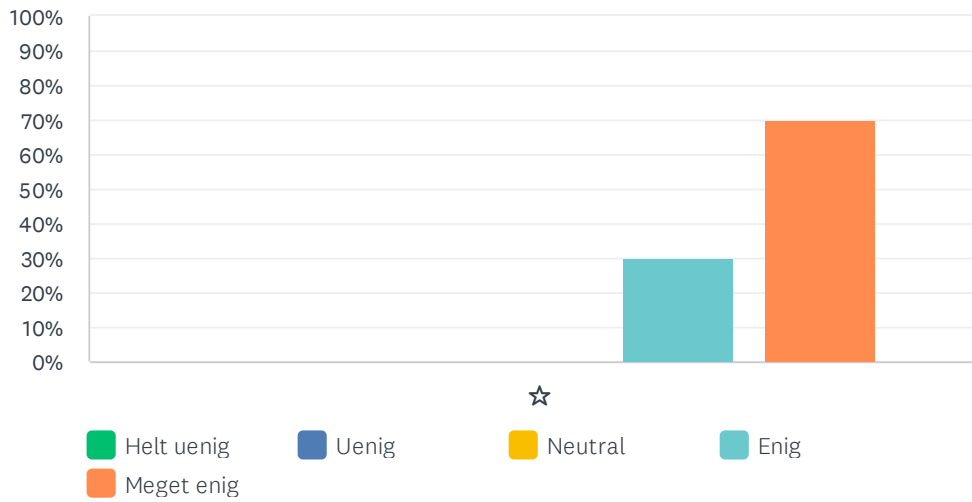

	HELT UENIG	UENIG	NEUTRAL	ENIG	MEGET ENIG	I ALT	VÆGTET GENNEMSNI
☆	0.00%	5.00%	15.00%	45.00%	35.00%	20	4.10
	0	1	3	9	7		

Sp. 9 Lillely understøtter mit barns sproglige udvikling

Besvaret: 20 Sprunget over: 0

	HELT UENIG	UENIG	NEUTRAL	ENIG	MEGET ENIG	I ALT	VÆGTET GENNEMSIT
☆	0.00%	0.00%	20.00%	50.00%	30.00%	20	4.10
	0	0	4	10	6		

Sp. 10 Lillely understøtter mit barns motoriske udvikling

Besvaret: 20 Sprunget over: 0