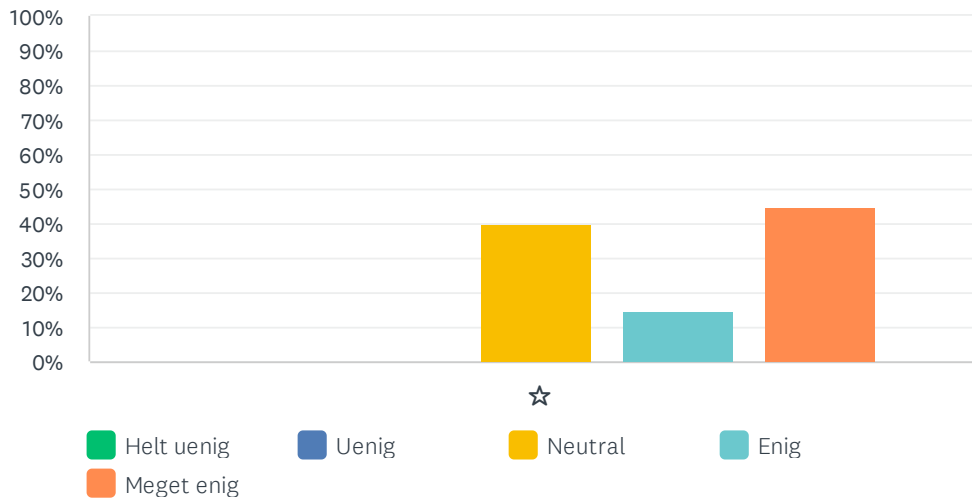

Sp. 4 Mængden af aktiviteter i dagligdagen er god

Besvaret: 20 Sprunget over: 0

	HELT UENIG	UENIG	NEUTRAL	ENIG	MEGET ENIG	I ALT	VÆGTET GENNEMSIT
☆	0.00%	0.00%	30.00%	25.00%	45.00%	20	4.15
	0	0	6	5	9		

Sp. 5 Kvaliteten af aktiviteter i dagligdagen er god

Besvaret: 20 Sprunget over: 0

	HELT UENIG	UENIG	NEUTRAL	ENIG	MEGET ENIG	I ALT	VÆGTET GENNEMSNI
☆	0.00%	0.00%	40.00%	15.00%	45.00%	20	4.05
	0	0	8	3	9		

Sp. 6 Jeg oplever at støjniveauet i Lillely er lavt