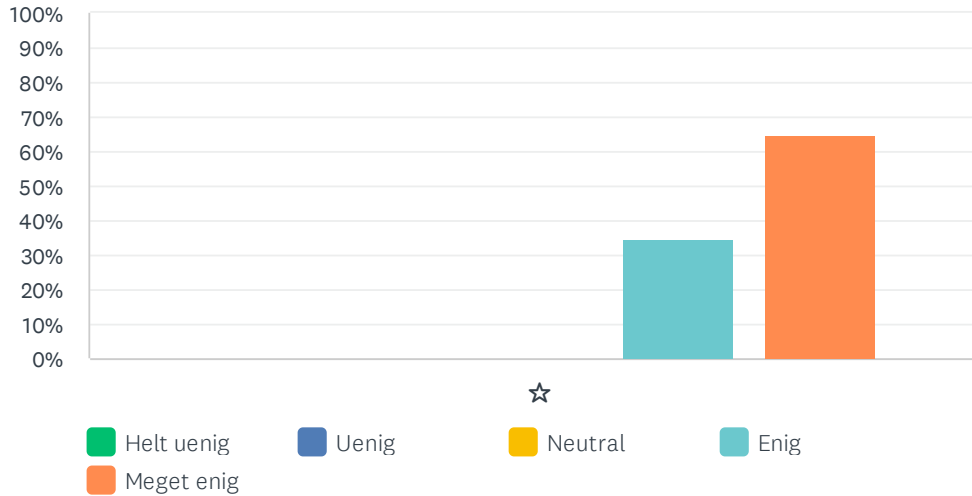

Sp. 14 Lillelys styrker mit barns evne til at indgå i fællesskaber (eks. spisning, leg og sangle)

Besvaret: 20 Sprunget over: 0

	HELT UENIG	UENIG	NEUTRAL	ENIG	MEGET ENIG	I ALT	VÆGTET GENNEMSIT
☆	0.00% 0	0.00% 0	0.00% 0	35.00% 7	65.00% 13	20	4.65