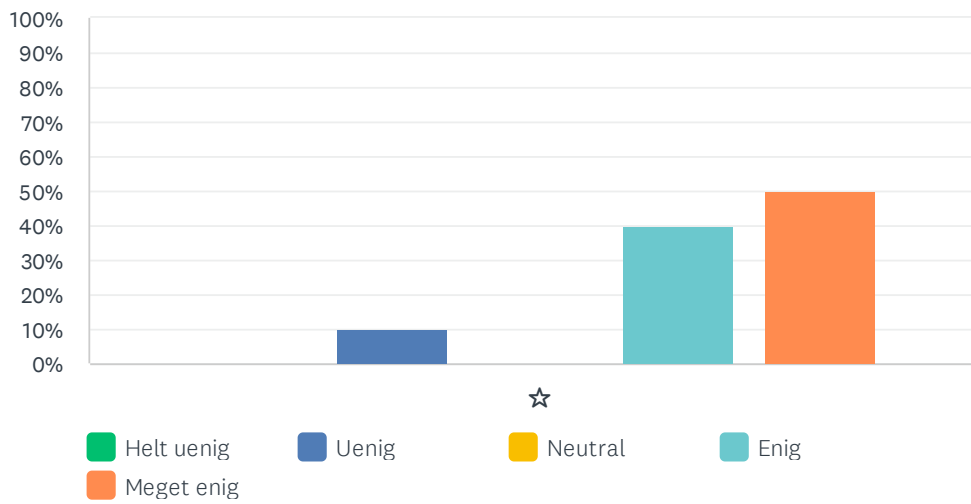

Sp. 18 Når jeg afleverer mit barn, får vi en god modtagelse af personalet

Besvaret: 20 Sprunget over: 0

	HELT UENIG	UENIG	NEUTRAL	ENIG	MEGET ENIG	I ALT	VÆGTET GENNEMSIT
☆	0.00% 0	10.00% 2	0.00% 0	40.00% 8	50.00% 10	20	4.30