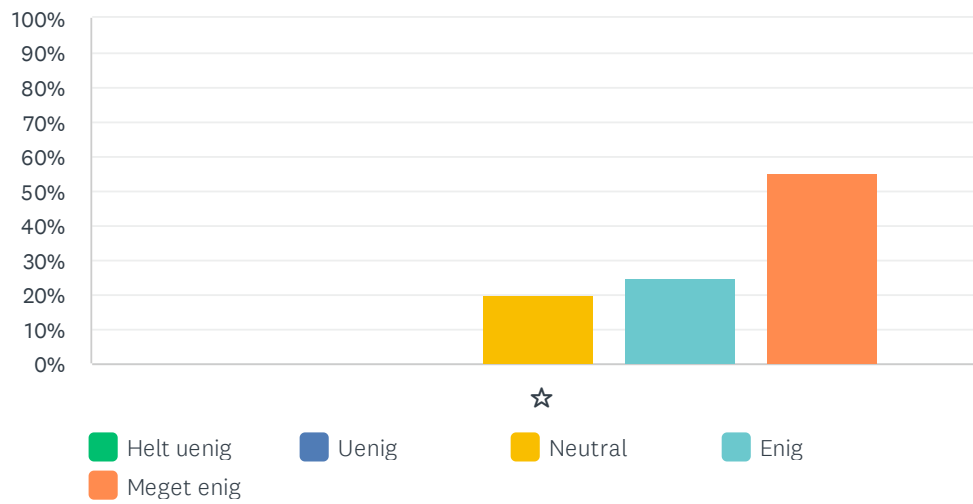

Sp. 25 Når jeg henter mit barn, er personalet gode til at sige farvel

Besvaret: 20 Sprunget over: 0

	HELT UENIG	UENIG	NEUTRAL	ENIG	MEGET ENIG	I ALT	VÆGTET GENNEMSNI
☆	0.00%	0.00%	20.00%	25.00%	55.00%	20	4.35
	0	0	4	5	11