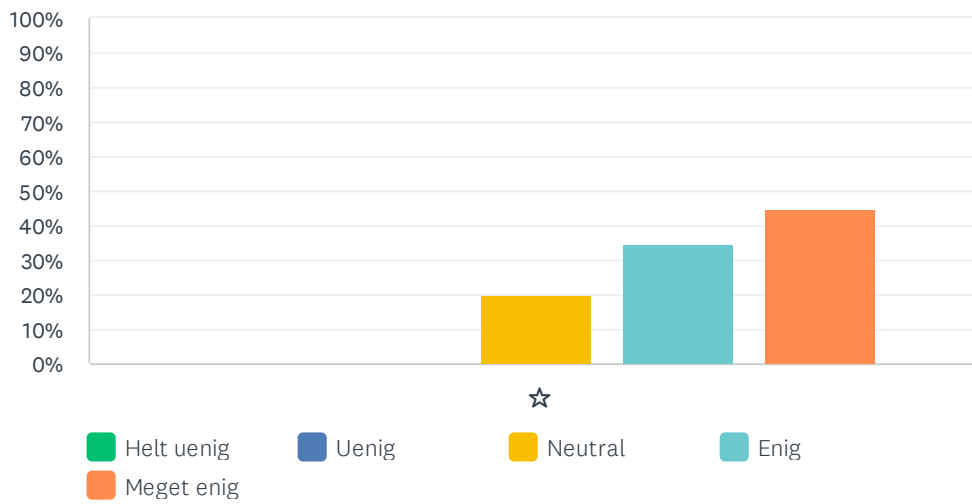

Sp. 22 Den daglige kontakt til personalet er god

Besvaret: 20 Sprunget over: 0

	HELT UENIG	UENIG	NEUTRAL	ENIG	MEGET ENIG	I ALT	VÆGTET GENNEMSNI
☆	0.00%	0.00%	20.00%	35.00%	45.00%	20	4.25
	0	0	4	7	9