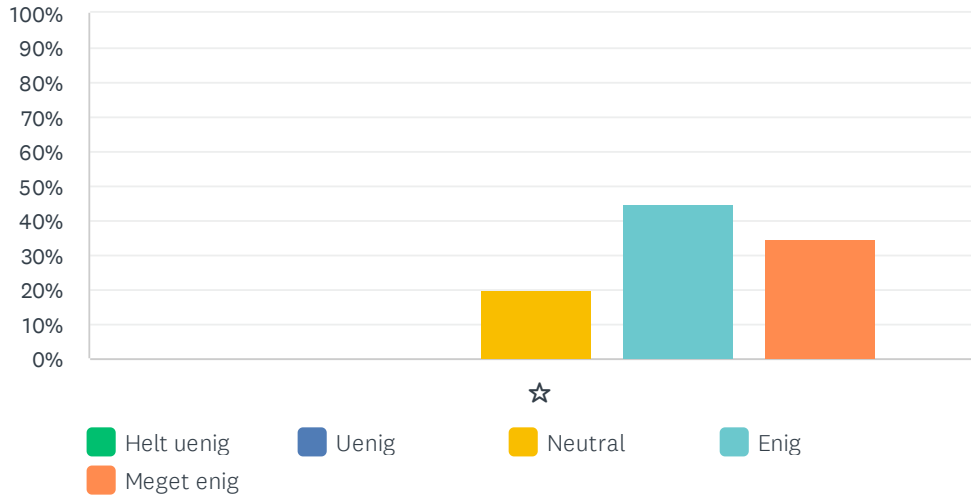

Sp. 31 Som forælder sætter jeg stor pris på forældrefællesskabet i forbindelse med årstidsfester og arbejdsdage

Besvaret: 20 Sprunget over: 0

	HELT UENIG	UENIG	NEUTRAL	ENIG	MEGET ENIG	I ALT	VÆGTET GENNEMSIT
☆	0.00% 0	0.00% 0	20.00% 4	45.00% 9	35.00% 7	20	4.15