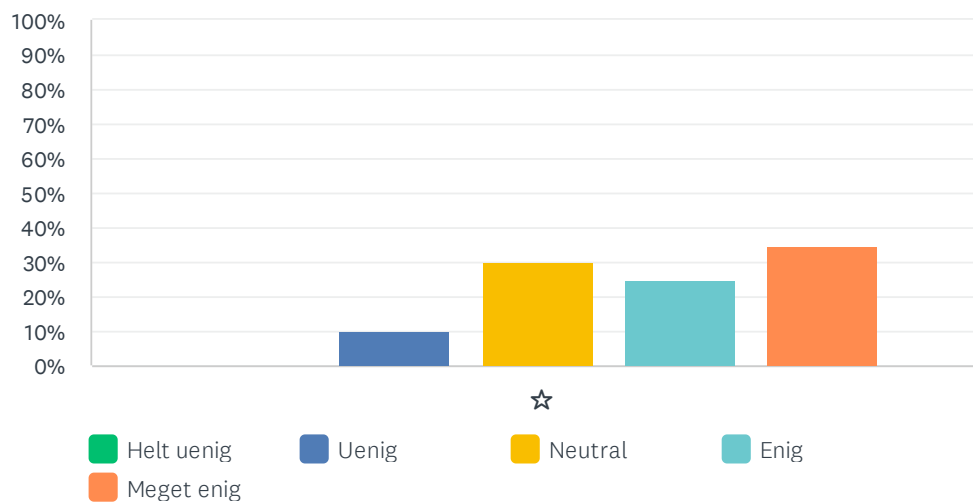

Sp. 7 Personalet har tid nok til mit barn

Besvaret: 20 Sprunget over: 0

	HELT UENIG	UENIG	NEUTRAL	ENIG	MEGET ENIG	I ALT	VÆGTET GENNEMSIT
☆	0.00% 0	10.00% 2	30.00% 6	25.00% 5	35.00% 7	20	3.85