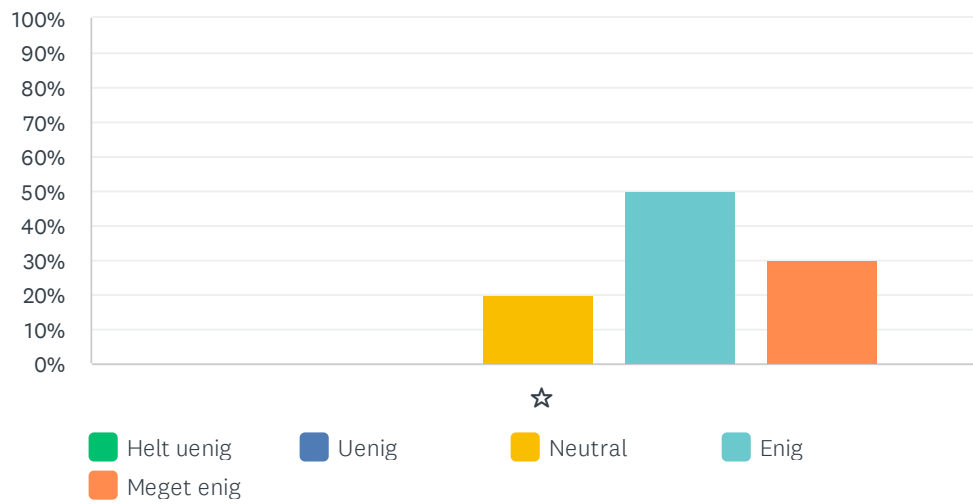

	HELT UENIG	UENIG	NEUTRAL	ENIG	MEGET ENIG	I ALT	VÆGTET GENNEMSNI
☆	0.00% 0	0.00% 0	0.00% 0	30.00% 6	70.00% 14	20	4.70

Sp. 11 Lillely understøtter mit barns evne til at mærke sine egne følelser

Besvaret: 20 Sprunget over: 0

	HELT UENIG	UENIG	NEUTRAL	ENIG	MEGET ENIG	I ALT	VÆGTET GENNEMSNI
☆	0.00%	0.00%	30.00%	45.00%	25.00%	20	3.95
	0	0	6	9	5		

Sp. 12 Lillely understøtter mit barns evne til at mærke andres grænser

Besvaret: 20 Sprunget over: 0