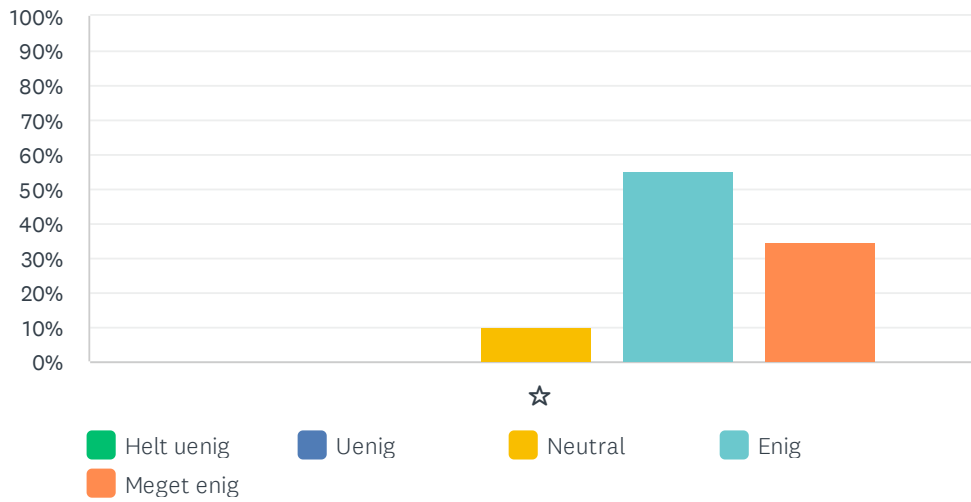

	HELT UENIG	UENIG	NEUTRAL	ENIG	MEGET ENIG	I ALT	VÆGTET GENNEMSIT
☆	0.00% 0	0.00% 0	15.00% 3	20.00% 4	65.00% 13	20	4.50

Sp. 18 Når jeg afleverer mit barn, får vi en god modtagelse af personalet

Besvaret: 20 Sprunget over: 0

	HELT UENIG	UENIG	NEUTRAL	ENIG	MEGET ENIG	I ALT	VÆGTET GENNEMSIT
☆	0.00% 0	10.00% 2	0.00% 0	40.00% 8	50.00% 10	20	4.30

Sp. 19 Personalet er engageret i hverdagen

Besvaret: 20 Sprunget over: 0

	HELT UENIG	UENIG	NEUTRAL	ENIG	MEGET ENIG	I ALT	VÆGTET GENNEMSNI
☆	0.00%	0.00%	10.00%	55.00%	35.00%	20	4.25
	0	0	2	11	7		