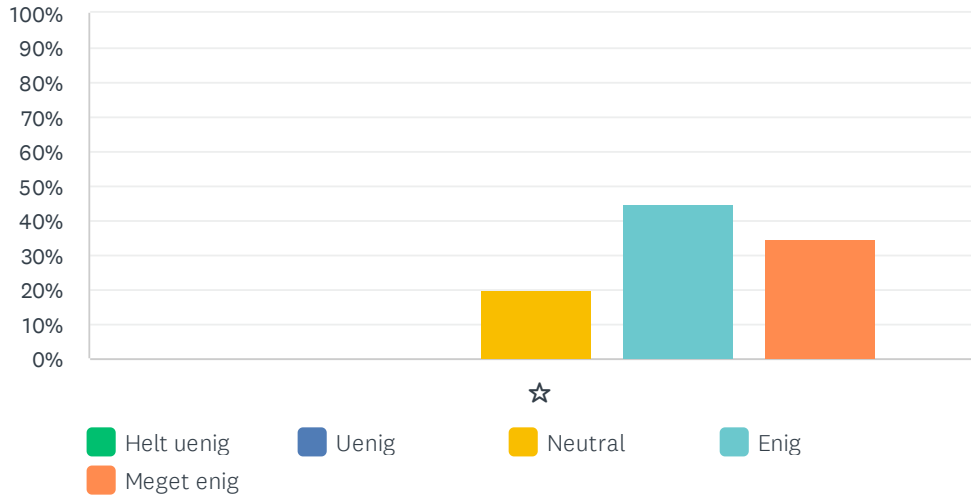

Sp. 3 Medarbejderne bidrager jævnlgt med nærvær og opmærksomhed i fht. mit barn og familiens generelle trivsel

Besvaret: 20 Sprunget over: 0

	HELT UENIG	UENIG	NEUTRAL	ENIG	MEGET ENIG	I ALT	VÆGTET GENNEMSIT
☆	0.00% 0	0.00% 0	20.00% 4	45.00% 9	35.00% 7	20	4.15