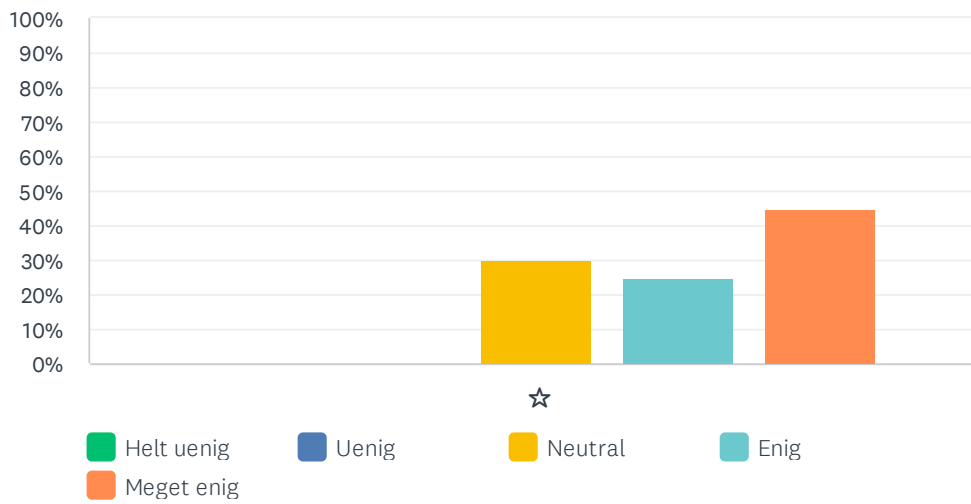

Sp. 4 Mængden af aktiviteter i dagligdagen er god

Besvaret: 20 Sprunget over: 0

	HELT UENIG	UENIG	NEUTRAL	ENIG	MEGET ENIG	I ALT	VÆGTET GENNEMSIT
☆	0.00%	0.00%	30.00%	25.00%	45.00%	20	4.15
	0	0	6	5	9