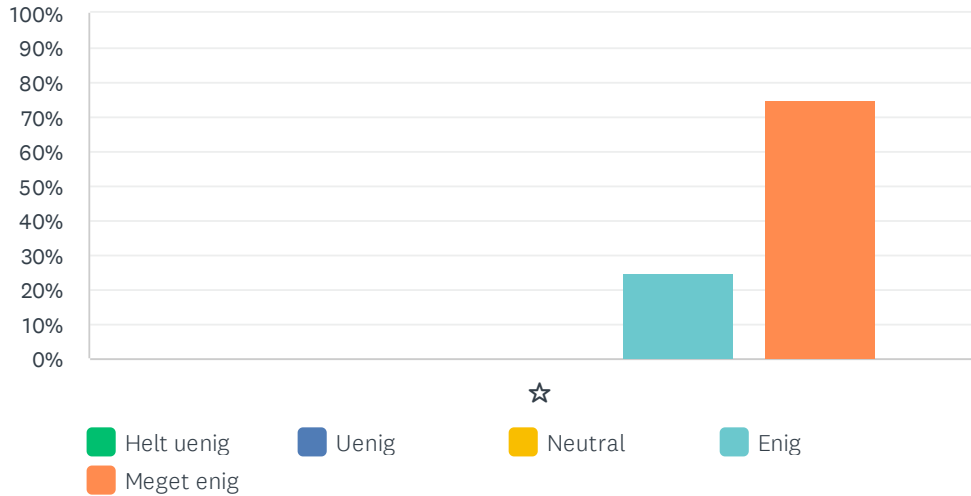

Sp. 33 Som forælder sætter jeg stor pris på at Lillely er en lille daginstitution

Besvaret: 20 Sprunget over: 0

	HELT UENIG	UENIG	NEUTRAL	ENIG	MEGET ENIG	I ALT	VÆGTET GENNEMSIT
☆	0.00% 0	0.00% 0	0.00% 0	25.00% 5	75.00% 15	20	4.75