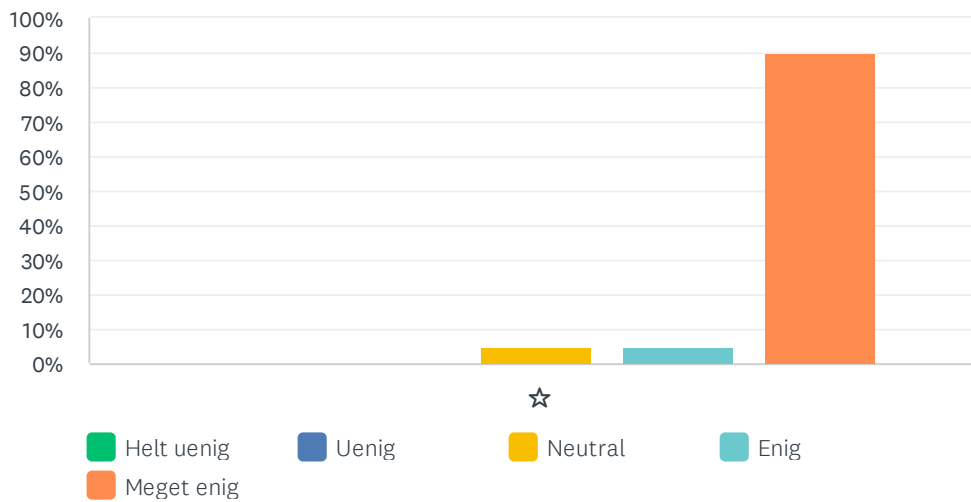

	HELT UENIG	UENIG	NEUTRAL	ENIG	MEGET ENIG	I ALT	VÆGTET GENNEMSIT
☆	5.00%	15.00%	20.00%	50.00%	10.00%	20	3.45
	1	3	4	10	2		

Sp. 28 Lillely har gode udendørs faciliteter

Besvaret: 20 Sprunget over: 0

	HELT UENIG	UENIG	NEUTRAL	ENIG	MEGET ENIG	I ALT	VÆGTET GENNEMSNI
☆	0.00% 0	5.00% 1	5.00% 1	25.00% 5	65.00% 13	20	4.50

Sp. 29 Som forælder sætter jeg stor pris på Lillelys økologiske kostordning

Besvaret: 20 Sprunget over: 0

	HELT UENIG	UENIG	NEUTRAL	ENIG	MEGET ENIG	I ALT	VÆGTET GENNEMSNI
☆	0.00%	0.00%	5.00%	5.00%	90.00%	20	4.85
	0	0	1	1	18		