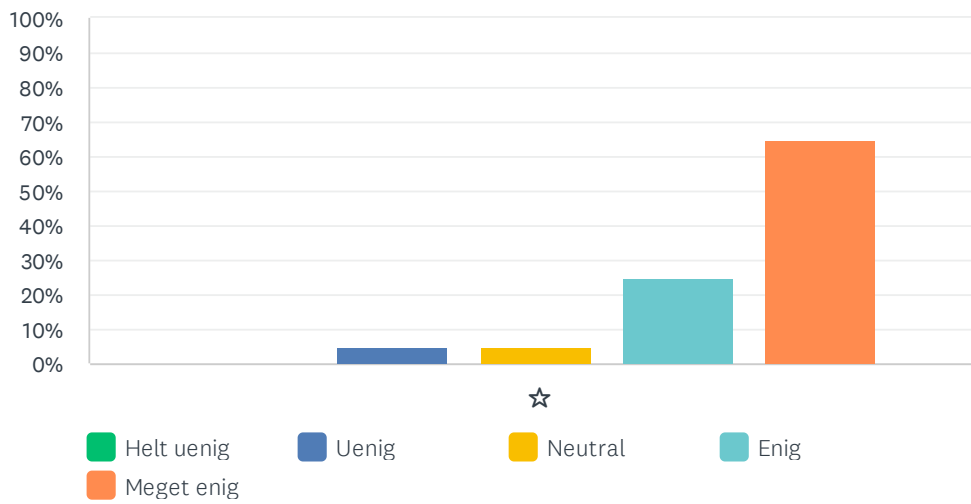

Besvaret: 20 Sprunget over: 0

	HELT UENIG	UENIG	NEUTRAL	ENIG	MEGET ENIG	I ALT	VÆGTET GENNEMSIT
☆	0.00% 0	0.00% 0	5.00% 1	25.00% 5	70.00% 14	20	4.65

Sp. 27 Lillely har gode fysiske rammer indendørs

Besvaret: 20 Sprunget over: 0

	HELT UENIG	UENIG	NEUTRAL	ENIG	MEGET ENIG	I ALT	VÆGTET GENNEMSIT
☆	5.00%	15.00%	20.00%	50.00%	10.00%	20	3.45
	1	3	4	10	2		

Sp. 28 Lillely har gode udendørs faciliteter

Besvaret: 20 Sprunget over: 0

	HELT UENIG	UENIG	NEUTRAL	ENIG	MEGET ENIG	I ALT	VÆGTET GENNEMSNI
☆	0.00% 0	5.00% 1	5.00% 1	25.00% 5	65.00% 13	20	4.50