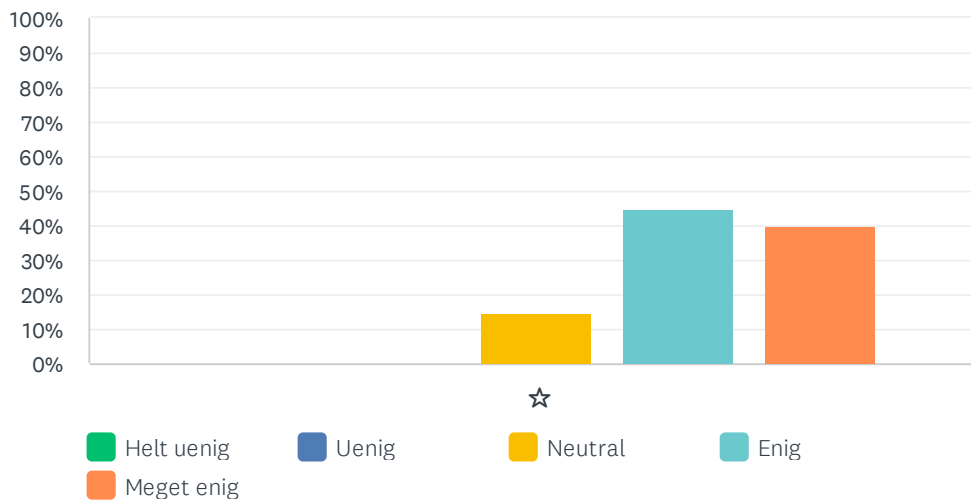

Sp. 13 Lillely styrker mit barns evne til at danne venskaber

Besvaret: 20 Sprunget over: 0

	HELT UENIG	UENIG	NEUTRAL	ENIG	MEGET ENIG	I ALT	VÆGTET GENNEMSNIT
☆	0.00% 0	0.00% 0	15.00% 3	45.00% 9	40.00% 8	20	4.25