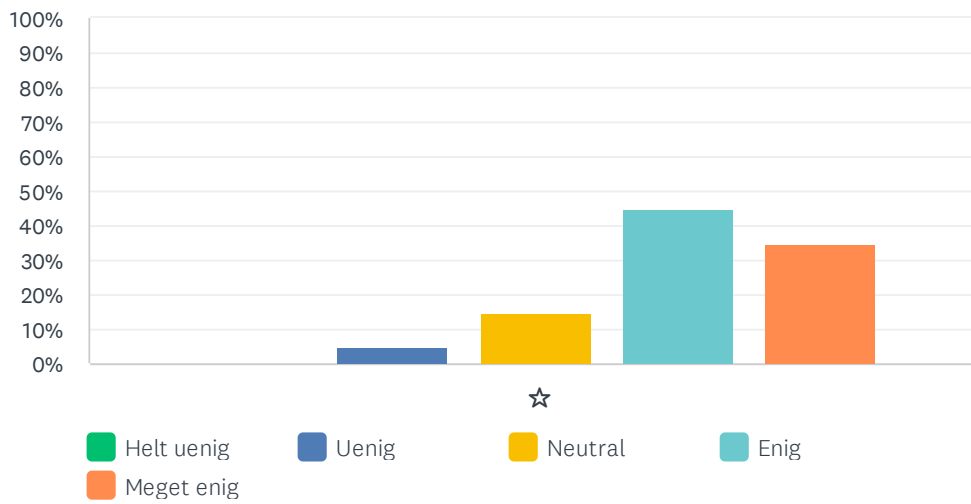

Besvaret: 20 Sprunget over: 0

	HELT UENIG	UENIG	NEUTRAL	ENIG	MEGET ENIG	I ALT	VÆGTET GENNEMSNI
☆	0.00%	0.00%	40.00%	15.00%	45.00%	20	4.05
	0	0	8	3	9		

Sp. 6 Jeg oplever at støjniveauet i Lillely er lavt

Besvaret: 20 Sprunget over: 0

	HELT UENIG	UENIG	NEUTRAL	ENIG	MEGET ENIG	I ALT	VÆGTET GENNEMSIT
☆	0.00% 0	10.00% 2	25.00% 5	40.00% 8	25.00% 5	20	3.80

Sp. 7 Personalet har tid nok til mit barn

Besvaret: 20 Sprunget over: 0

	HELT UENIG	UENIG	NEUTRAL	ENIG	MEGET ENIG	I ALT	VÆGTET GENNEMSIT
☆	0.00% 0	10.00% 2	30.00% 6	25.00% 5	35.00% 7	20	3.85

Sp. 8 Lillely stimulerer mit barns lyst til at lære og udvikle sig

Besvaret: 20 Sprunget over: 0