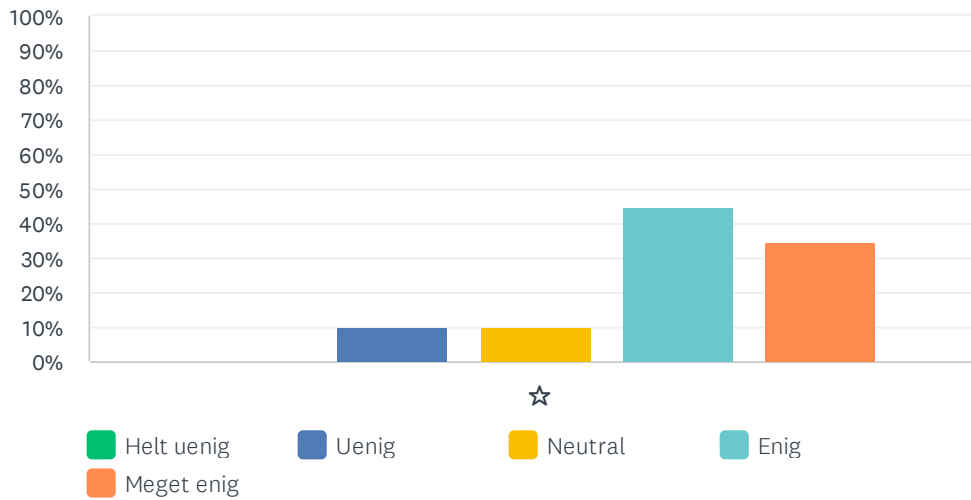

Besvaret: 20 Sprunget over: 0

	HELT UENIG	UENIG	NEUTRAL	ENIG	MEGET ENIG	I ALT	VÆGTET GENNEMSNI
☆	0.00%	10.00%	10.00%	45.00%	35.00%	20	4.05
	0	2	2	9	7		

Sp. 24 Indholdet af kommunikation fra Lillely er god