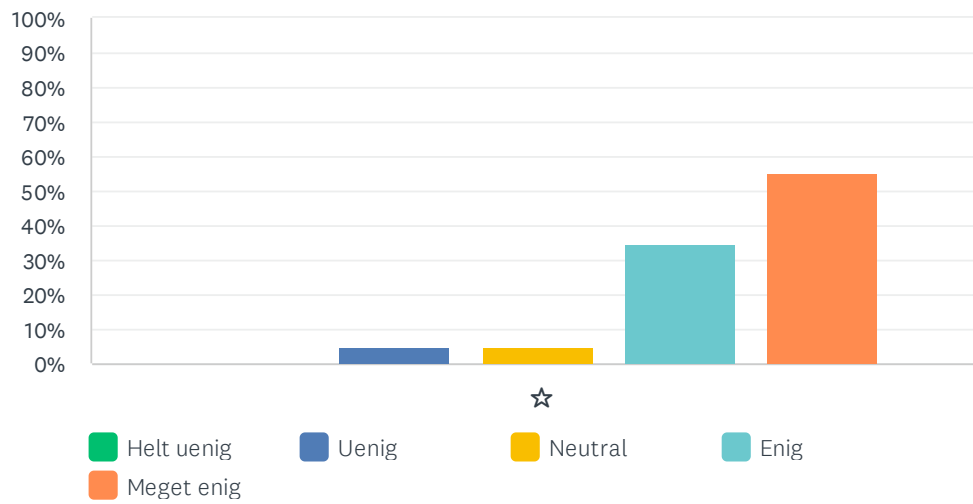

Sp. 16 Der er plads til forskellighed i Lillely

Besvaret: 20 Sprunget over: 0

	HELT UENIG	UENIG	NEUTRAL	ENIG	MEGET ENIG	I ALT	VÆGTET GENNEMSIT
☆	0.00% 0	5.00% 1	5.00% 1	35.00% 7	55.00% 11	20	4.40