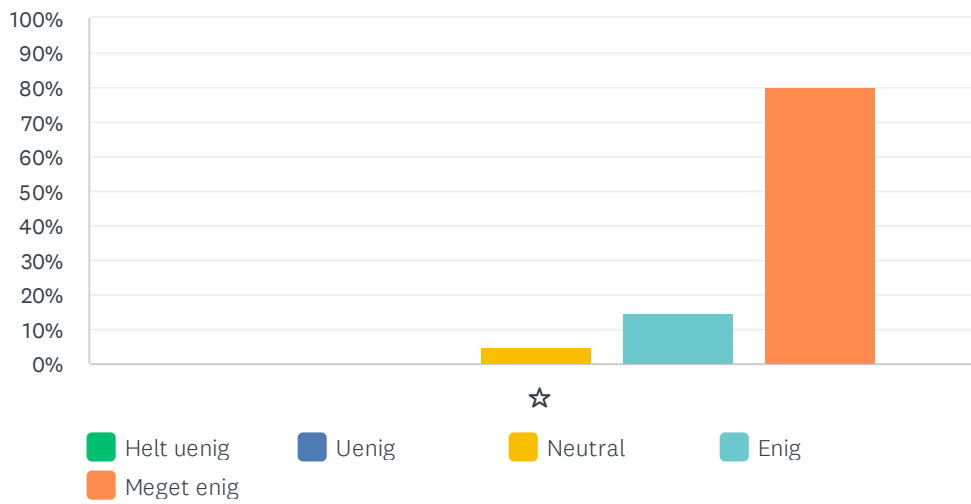

Sp. 35 Som forælder anbefaler jeg gerne Lillely til andre børnefamilier

Besvaret: 20 Sprunget over: 0

	HELT UENIG	UENIG	NEUTRAL	ENIG	MEGET ENIG	I ALT	VÆGTET GENNEMSIT
☆	0.00%	0.00%	5.00%	15.00%	80.00%	20	4.75
	0	0	1	3	16