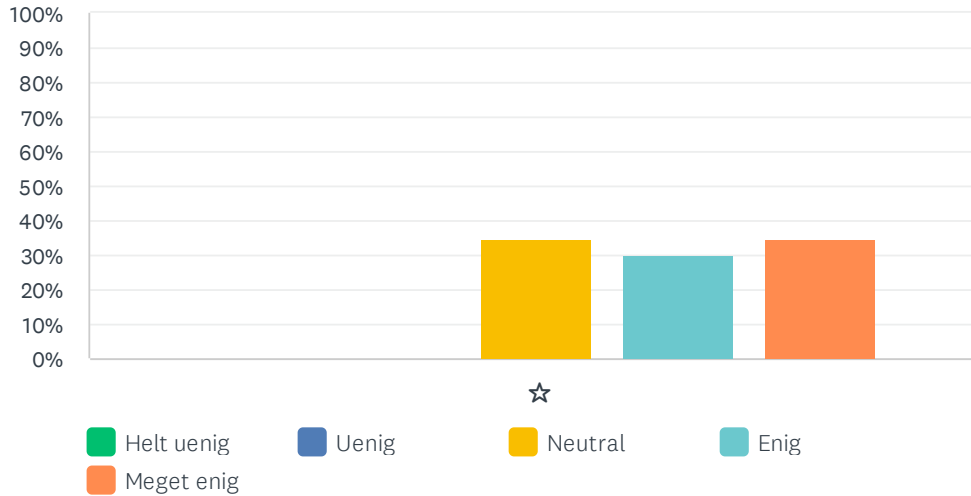

Sp. 32 Som forælder sætter jeg stor pris på at mit barn bliver hjulpet til at blive blefri

Besvaret: 20 Sprunget over: 0

	HELT UENIG	UENIG	NEUTRAL	ENIG	MEGET ENIG	I ALT	VÆGTET GENNEMSIT
☆	0.00% 0	0.00% 0	35.00% 7	30.00% 6	35.00% 7	20	4.00