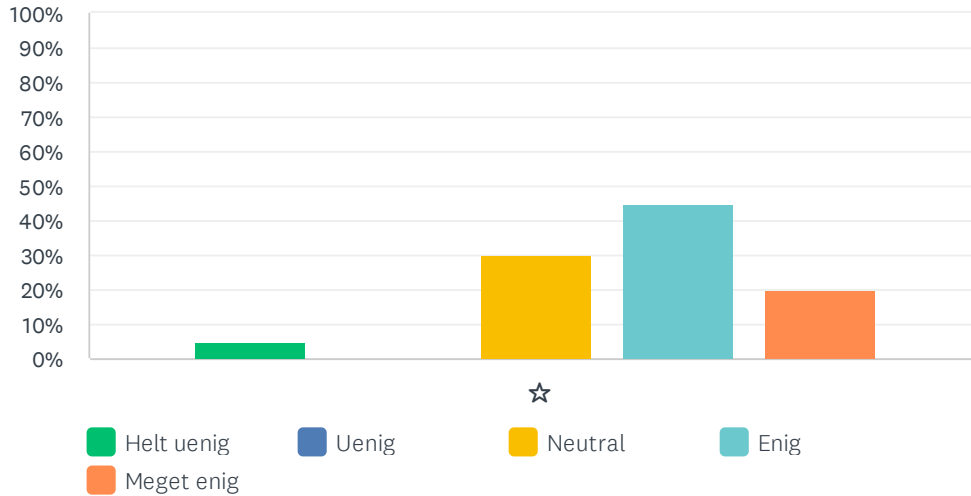

Sp. 34 Som forælder finder jeg ofte svar på mine spørgsmål i forældrehåndbogen

Besvaret: 20 Sprunget over: 0

	HELT UENIG	UENIG	NEUTRAL	ENIG	MEGET ENIG	I ALT	VÆGTET GENNEMSIT
☆	5.00% 1	0.00% 0	30.00% 6	45.00% 9	20.00% 4	20	3.75