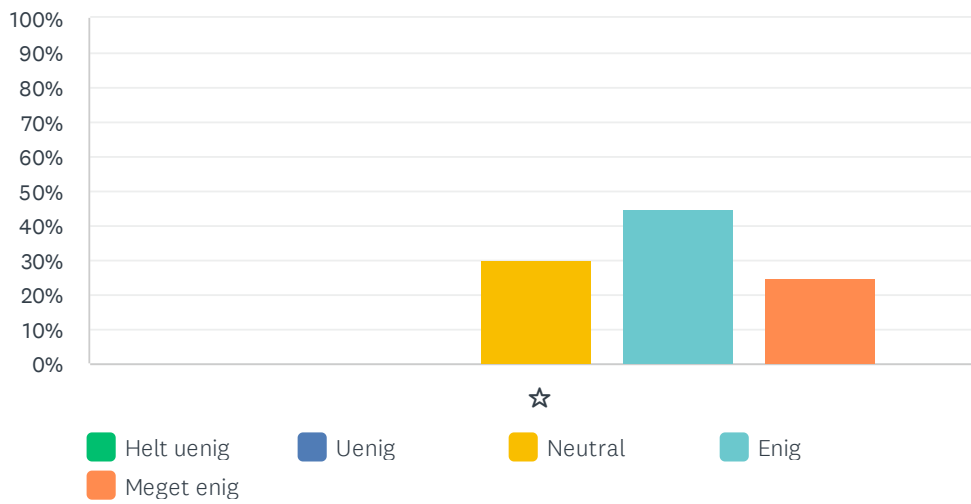

	HELT UENIG	UENIG	NEUTRAL	ENIG	MEGET ENIG	I ALT	VÆGTET GENNEMSIT
☆	0.00%	0.00%	20.00%	50.00%	30.00%	20	4.10
	0	0	4	10	6		

Sp. 10 Lillely understøtter mit barns motoriske udvikling

Besvaret: 20 Sprunget over: 0

	HELT UENIG	UENIG	NEUTRAL	ENIG	MEGET ENIG	I ALT	VÆGTET GENNEMSNI
☆	0.00% 0	0.00% 0	0.00% 0	30.00% 6	70.00% 14	20	4.70

Sp. 11 Lillely understøtter mit barns evne til at mærke sine egne følelser

Besvaret: 20 Sprunget over: 0