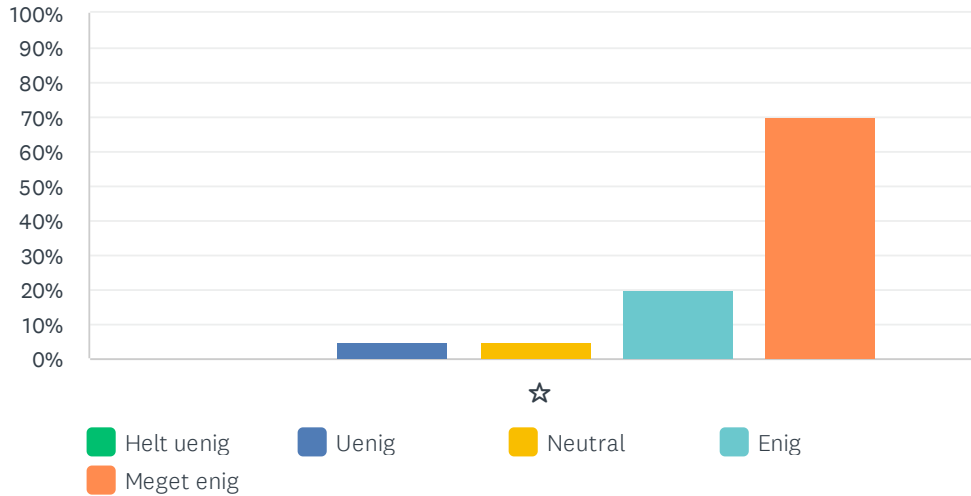

Sp. 30 Som forælder sætter jeg stor pris på at børnene er udenfor hver dag året rundt

Besvaret: 20 Sprunget over: 0

	HELT UENIG	UENIG	NEUTRAL	ENIG	MEGET ENIG	I ALT	VÆGTET GENNEMSIT
☆	0.00% 0	5.00% 1	5.00% 1	20.00% 4	70.00% 14	20	4.55