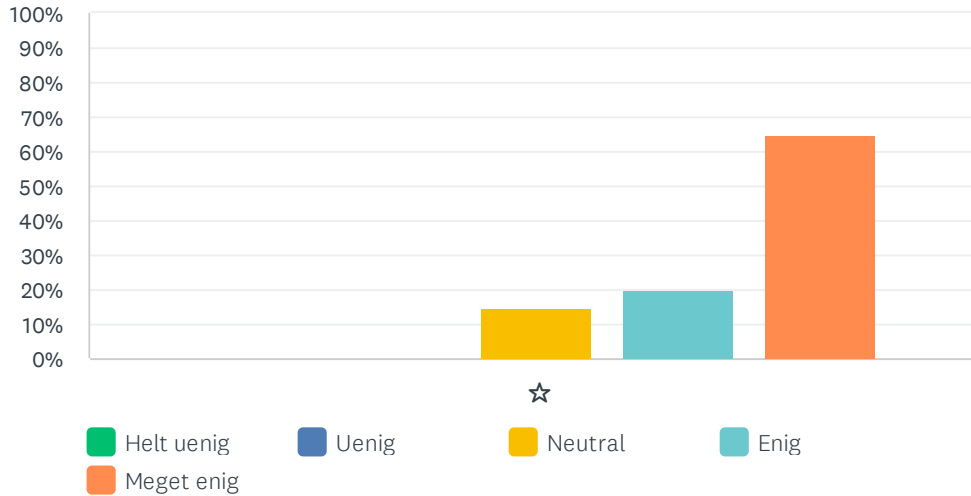

Sp. 17 Jeg oplever at mit barn indgår i et fællesskab med de andre børn i Lillely

Besvaret: 20 Sprunget over: 0

	HELT UENIG	UENIG	NEUTRAL	ENIG	MEGET ENIG	I ALT	VÆGTET GENNEMSIT
☆	0.00% 0	0.00% 0	15.00% 3	20.00% 4	65.00% 13	20	4.50