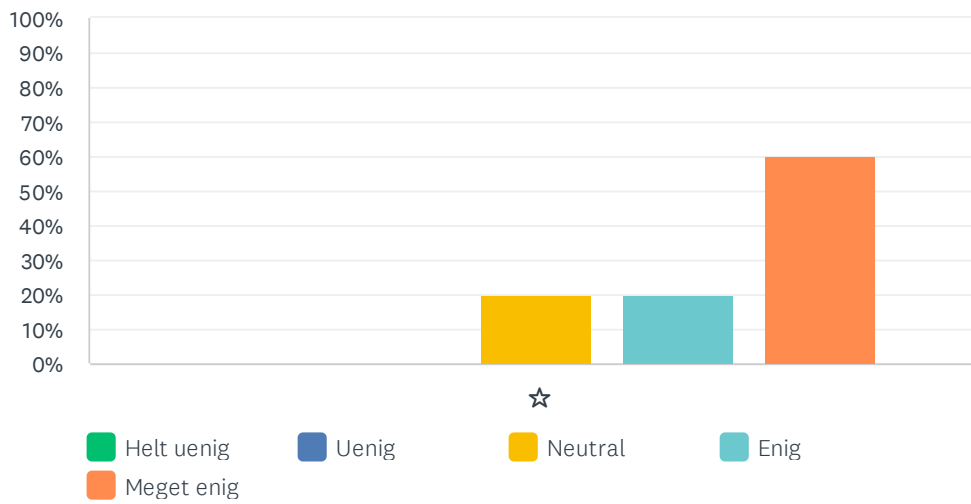

Sp. 2 Lillely sikrede mit barn og vores familie en god start (indkøring)

Besvaret: 20 Sprunget over: 0

	HELT UENIG	UENIG	NEUTRAL	ENIG	MEGET ENIG	I ALT	VÆGTET GENNEMSNI
☆	0.00% 0	0.00% 0	20.00% 4	20.00% 4	60.00% 12	20	4.40