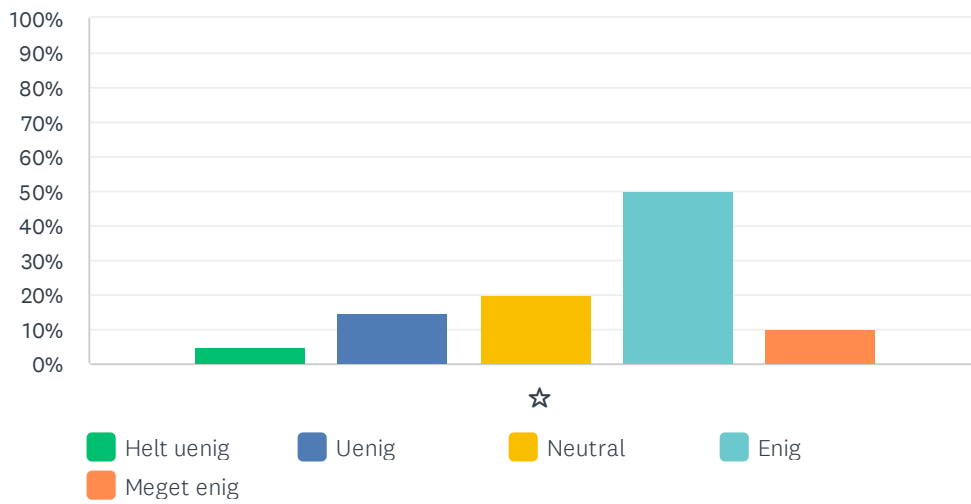

Besvaret: 20 Sprunget over: 0

	HELT UENIG	UENIG	NEUTRAL	ENIG	MEGET ENIG	I ALT	VÆGTET GENNEMSIT
☆	0.00% 0	0.00% 0	5.00% 1	25.00% 5	70.00% 14	20	4.65

Sp. 27 Lillely har gode fysiske rammer indendørs

Besvaret: 20 Sprunget over: 0